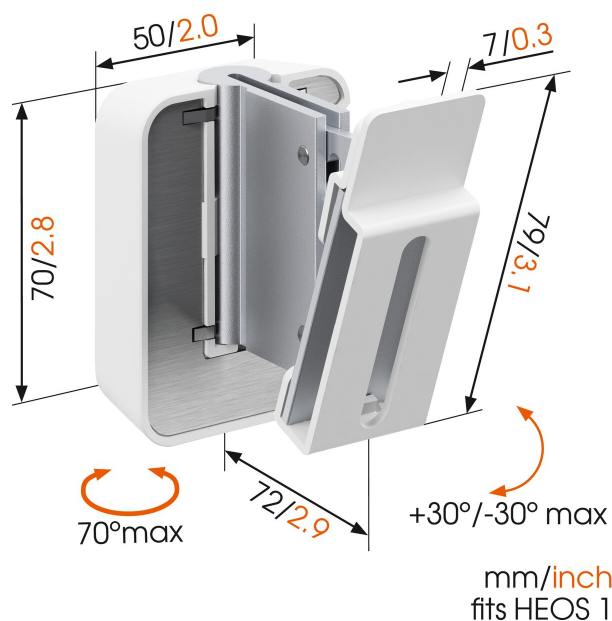

SOUND 5201 Staffa per casse Denon HEOS 1 (bianco)

Benefici chiave

- Ottieni la migliore posizione d'ascolto
- Regola in tutta facilità l'angolo degli altoparlanti con una mano
- Prolunga elettrica fornito
- Livello di spirito integrato

Ottenete di più dal vostro Denon HEOS 1

Integrate alla perfezione il vostro altoparlante Denon HEOS 1 nel vostro arredamento montandolo ovunque sulla parete utilizzando la staffa da parete SOUND 5201 di Vogel's. Montate la staffa in alto o in basso, in una posizione dove non si vede o dove è ben visibile - l'ampia capacità di rotazione (70°) e inclinazione (30° verso l'alto e verso il basso) vi consente di poter sempre orientare l'altoparlante per ottenere il suono migliore. Questa staffa per altoparlanti a basso profilo fornisce un supporto sicuro per il vostro Denon HEOS 1 ed è disponibile nei colori nero o bianco per adattarsi al colore del vostro altoparlante. Installare la staffa perfettamente dritta è un gioco da ragazzi, grazie alla livella integrata.

SOUND 5201 Staffa per casse Denon HEOS 1 (bianco)

Specifiche

Numero dell'articolo (SKU)	8155211
Colore	Bianco
EAN scatola singola	8712285333828
Certificazione TÜV	Sì
Inclinazione	Inclinazione -30°/+30°
Rotazione	A 70°
Garanzia	5 anni
Massimo peso di carico (kg)	3
Speaker brand	HEOS
Speaker models	Denon HEOS 1