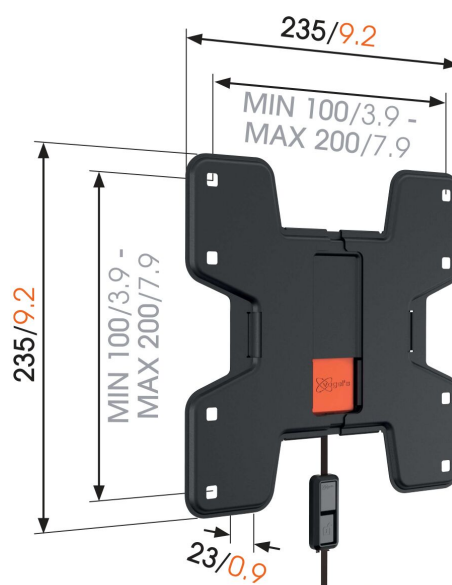

## WALL 2105 Soporte TV Fijo

### Para TV de hasta 40 pulgadas (102 cm)

WALL 2105 es un soporte de pared duradero, adecuado para TV de 19 a 40 pulgadas (48 a 102 cm) con un peso de hasta 20 kg (44 libras). Tu TV será como una obra de arte en tu pared. Utiliza el soporte de pared WALL 2105 para montar tu TV completamente pegada a la pared con total estabilidad. La mejor opción para ahorrar espacio en una habitación pequeña. Fija la pantalla en su sitio de forma segura con el sistema Autolock de Vogel's.

# Especificaciones

Número de artículo (SKU)	8350060
Color	Negro
Caja individual EAN	8712285329883
Tamaño de producto	S
Certificación TÜV	Si
Garantía	Vida útil
Tamaño mín. de pantalla (pulgadas)	19
Tamaño máx. de pantalla (pulgadas)	40
Carga máx. de peso (kg/Lbs)	15 / 33.07
Tamaño máx. de perno	M8
Altura máx. de interfaz (mm)	235
Anchura máx. de interfaz (mm)	235
Certificaciones	TÜV
Distancia mín. a la pared (mm / inch)	23 / 0.91
Patrón de orificios universal o fijo	Fijo