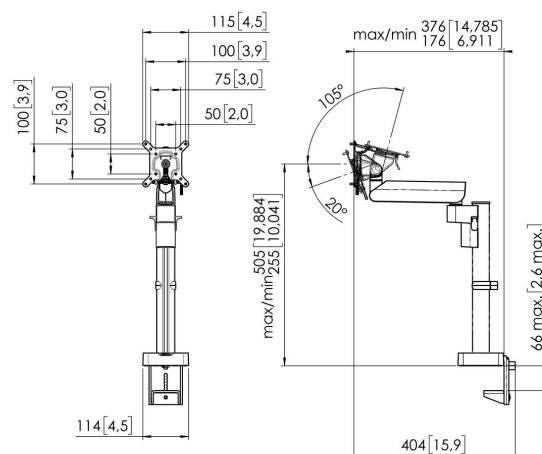

## MOMO 2127 Bras de moniteur de Motion (noir)

### Principaux avantages

- Réglable en hauteur
- Convient pour un, deux ou toute une série de moniteurs
- Installation facile
- Système modulaire flexible
- Certifié TÜV / garantie de 10 ans

Le bras de moniteur ergonomique pour chaque poste de travail Le MOMO 2127 est un bras de moniteur spécialement conçu pour les moniteurs réglables en hauteur. Le bras de moniteur peut supporter des écrans allant jusqu'à 43 pouces et pesant jusqu'à 20 kg.

### Spécifications

Dimensions min. écran (pouce)	10
Dimensions max. écran (pouce)	43
Dimensions max. écran (pouce)	43
Modèle universel ou fixe de trous de fixation	Fixe
Hauteur max. interface (mm)	115
Largeur max. interface (mm)	115
Charge max. (kg)	20
Charge max. (Lbs)	44.09
Hauteur maximale du milieu de l'écran	505
Épaisseur maximale du bureau	66
Pivoter	Jusqu'à 180°
Nombre de points de pivot	2
Tourner	Jusqu'à 180°
Inclinaison	Inclinaison -20°/+105°
Réglage de la hauteur	Fonctionnement manuel
Profondeur réglable	Oui
Hauteur réglable	Oui
Possibilités de montage	Sur et à travers le bureau
N° d'article (SKU)	7121270
EAN emballage unitaire	8712285353789
Couleur	Noir
Certifié TÜV	Oui
Garantie	10 ans