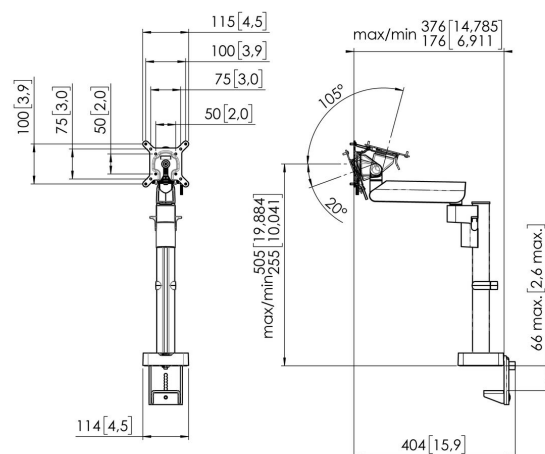

MOMO 2127 Bras de moniteur de Motion (noir)

Principaux avantages

- Réglable en hauteur
- Convient pour un, deux ou toute une série de moniteurs
- Installation facile
- Système modulaire flexible
- Certifié TÜV / garantie de 10 ans

Le bras de moniteur ergonomique pour chaque poste de travail Le MOMO 2127 est un bras de moniteur spécialement conçu pour les moniteurs réglables en hauteur. Le bras de moniteur peut supporter des écrans allant jusqu'à 43 pouces et pesant jusqu'à 20 kg.

MOMO 2127 Bras de moniteur de Motion (noir)

Spécifications

Dimensions min. écran (pouce)	10
Dimensions max. écran (pouce)	43
Dimensions max. écran (pouce)	43
Modèle universel ou fixe de trous de fixation	Fixe
Hauteur max. interface (mm)	115
Largeur max. interface (mm)	115
Charge max. (kg)	20
Charge max. (Lbs)	44.09
Hauteur maximale du milieu de l'écran	505
Épaisseur maximale du bureau	66
Pivoter	Jusqu'à 180°
Nombre de points de pivot	2
Tourner	Jusqu'à 180°
Inclinaison	Inclinaison -20°/+105°
Réglage de la hauteur	Fonctionnement manuel
Profondeur réglable	Oui
Hauteur réglable	Oui
Possibilités de montage	Sur et à travers le bureau
N° d'article (SKU)	7121270
EAN emballage unitaire	8712285353789
Couleur	Noir
Certifié TÜV	Oui
Garantie	10 ans