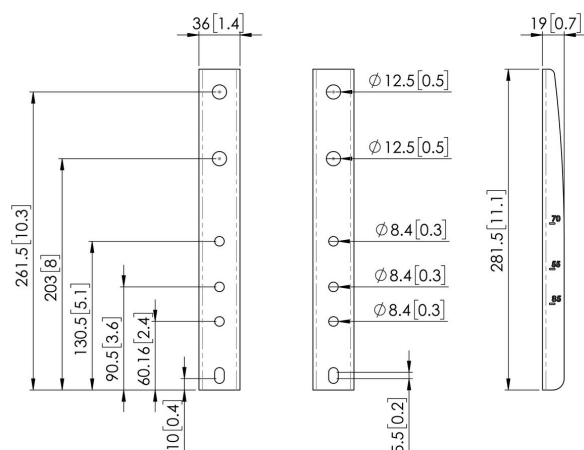

## PFA 9168 Cisco Webex adapter

Cisco Webex monitor posiada nietypowy rozstaw mocowania. Vogel's stworzył dedykowany adapter, dzięki któremu Cisco Webex może być zamontowany przy użyciu ramion serii PFS (z serii Connect-it). Konfiguracja: 55": PFB3411 + PFS3204/3304 + PFA 9168 70": PFB3407 + PFB3409 + PFA9104 + PFS3306 + PFA 9168 85": PFB3419 + PFS3208 + PFA 9168

# Specyfikacja

Numer artykułu (SKU)	7291680
Kolor	Czarny
Kod EAN pojedynczego opakowania	8712285351402
Długość	281
Szerokość	36
Głębokość	19
Gwarancja	5-letnia
Maks. rozmiar ekranu (cale)	85
Min. rozmiar ekranu (cale)	55