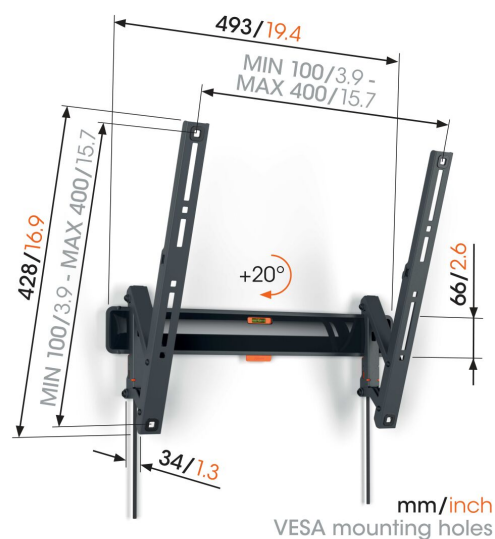

TVM 3415 Staffa TV Inclinabile

Benefici chiave

- Inclinazione senza sforzo: evita i riflessi e inclina fino a 20°
- Guarda la TV in compagnia - Facile da usare, sicuro per la tua famiglia
- Blocca la tua TV con un solo clic grazie a ClickLoc™
- Livella inclusa
- Patch protettive per la TV - Proteggi la parte posteriore della tua TV con morbide patch protettive

Elegante e sicuro: supporto a parete per TV inclinabile, per TV da 32 a 65 pollici

Il supporto a parete per TV COMFORT Tilt è ideale se vuoi montare la tua TV un po' più in alto a parete, per esempio in camera da letto. La tua TV è montata con stile e in modo sicuro. E puoi inclinare lo schermo fino a 20° per creare un angolo di visione confortevole. Il supporto a parete per TV è adatto a TV da 32 a 65 pollici con peso fino a 25 kg.

TVM 3415 Staffa TV Inclinabile

Specifiche

Numero dell'articolo (SKU)	3834150
Colore	Nero
EAN scatola singola	8712285347740
Dimensione prodotto	M
Altezza	428
Larghezza	493
Certificazione TÜV	Si
Inclinazione	Inclinazione fino a 20°
Garanzia	10 anni
Dimensione minima dello schermo (pollici)	32
Dimensione massima dello schermo (pollici)	65
Massimo peso di carico (kg/Lbs)	25 / 55.12
Min. hole pattern	100mm x 100mm
Max. hole pattern	400mm x 400mm
Dimensione massima del bullone	M8
Altezza massima dell'interfaccia (mm)	428
Larghezza massima dell'interfaccia (mm)	493
Certificazioni	TÜV
Disposizione orizzontale massima del foro di montaggio (mm)	400
Disposizione verticale massima del foro di montaggio (mm)	400
Distanza minime dal muro (mm / inch)	34 / 1.34
Disposizione orizzontale minime del foro di montaggio (mm)	100
Disposizione verticale minime del foro di montaggio (mm)	100
Livella inclusa	Si
Struttura con misure standard o universali	Universale