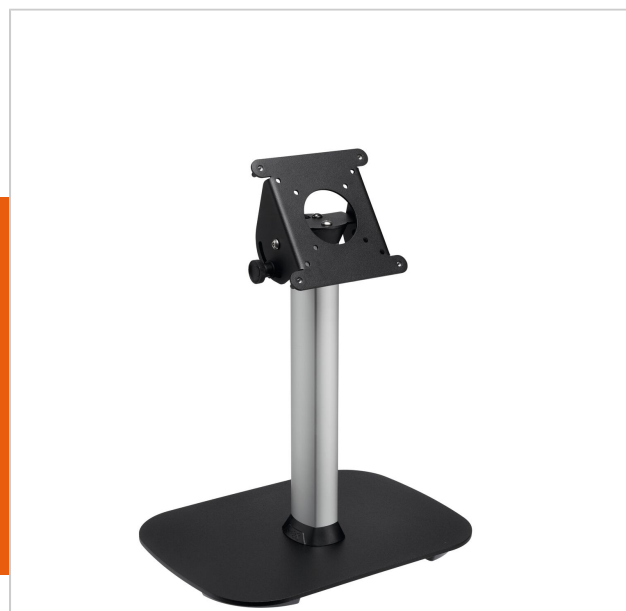

PTA 3105 Pied de table avec plaque de pied

N° d'article (SKU)
Couleur

7493150
Noir

Principaux avantages

- Design haut de gamme élégant
- Rangement des câbles
- Protection antivol

PTA 3105 est un pied de table conçu pour être utilisé en combinaison avec les enceintes de fixation de tablette PTS de Vogel's.

L'enceinte pour tablette PTS est fixée au pied de table avec des vis à l'intérieur de l'enceinte pour tablette. Le pied est composé d'un élégant tube en aluminium, d'un système de gestion des câbles et d'une plaque de base stable en acier. L'angle d'inclinaison est réglable entre 0 et 90 degrés.

PTA 3105 Pied de table avec plaque de pied

www.vogels.com

VOGEL'S HOLDING BV 2019 (c) Tous droits réservés.
Sous réserve d'erreurs d'impression et de modifications techniques ou de prix.
Date :2019-05-17

Spécifications

N° type produit	PTA 3105
N° d'article (SKU)	7493150
Couleur	Noir
EAN emballage unitaire	8712285334764
Hauteur	300
Certifié TÜV	Oui
Inclinaison	Inclinaison jusqu'à 90°
Garantie	5 ans
Charge max. (kg)	3
Hauteur max. interface (mm)	120
Largeur max. interface (mm)	120
Distance max. au sol - centre écran (mm)	260
Dimensions max. écran (pouce)	26
Dimensions min. écran (pouce)	7
Modèle universel ou fixe de trous de fixation	Fixe