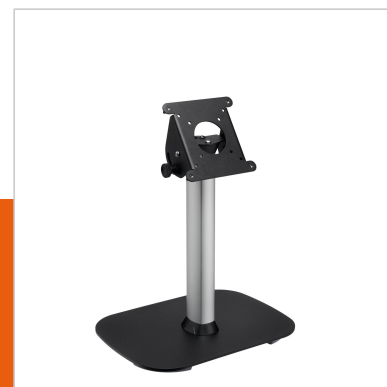

PTA 3105 Pied de table avec plaque de pied

www.vogels.com

VOGEL'S HOLDING BV 2019 (c) Tous droits réservés.
Sous réserve d'erreurs d'impression et de modifications techniques ou de prix.
Date :2019-05-17

Spécifications

N° type produit	PTA 3105
N° d'article (SKU)	7493150
Couleur	Noir
EAN emballage unitaire	8712285334764
Hauteur	300
Certifié TÜV	Oui
Inclinaison	Inclinaison jusqu'à 90°
Garantie	5 ans
Charge max. (kg)	3
Hauteur max. interface (mm)	120
Largeur max. interface (mm)	120
Distance max. au sol - centre écran (mm)	260
Dimensions max. écran (pouce)	26
Dimensions min. écran (pouce)	7
Modèle universel ou fixe de trous de fixation	Fixe