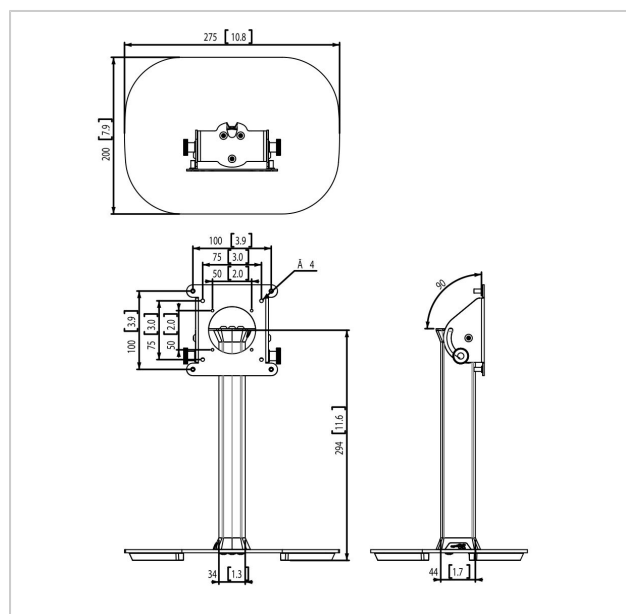

PTA 3105 Pied de table avec plaque de pied

N° d'article (SKU)
Couleur

7493150
Noir

Principaux avantages

- Design haut de gamme élégant
- Rangement des câbles
- Protection antivol

PTA 3105 est un pied de table conçu pour être utilisé en combinaison avec les enceintes de fixation de tablette PTS de Vogel's.

L'enceinte pour tablette PTS est fixée au pied de table avec des vis à l'intérieur de l'enceinte pour tablette. Le pied est composé d'un élégant tube en aluminium, d'un système de gestion des câbles et d'une plaque de base stable en acier. L'angle d'inclinaison est réglable entre 0 et 90 degrés.

Spécifications

N° type produit	PTA 3105
N° d'article (SKU)	7493150
Couleur	Noir
EAN emballage unitaire	8712285334764
Hauteur	300
Certifié TÜV	Oui
Inclinaison	Inclinaison jusqu'à 90°
Garantie	5 ans
Charge max. (kg)	3
Hauteur max. interface (mm)	120
Largeur max. interface (mm)	120
Distance max. au sol - centre écran (mm)	260
Dimensions max. écran (pouce)	26
Dimensions min. écran (pouce)	7
Modèle universel ou fixe de trous de fixation	Fixe