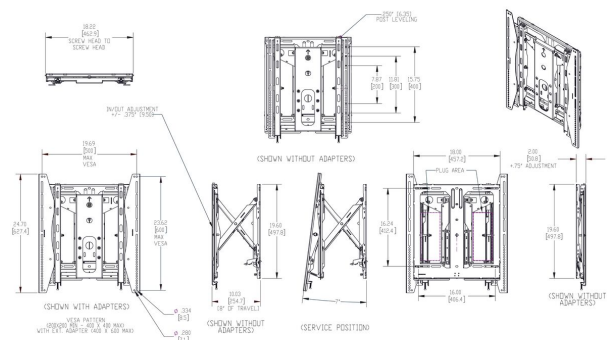

PFW 6885 Videowall pop-out muurbeugel extra plat, portrait

De PFW 6885 is een verstelbare pop-out video wall muurbeugel voor displays in portrait positie. De PFW 6885 is geschikt voor schermen tot 45 kg met een gatenpatroon min. 200 x 200 max. 400 x 600 mm. Met deze module kunnen meerdere schermen gekoppeld worden, het bevat een geveerd pop-out mechanisme, spacers op maat, en de module is instelbaar in hoogte, diepte, horizontaal en bevat een waterpas.

PFW 6885 Videowall pop-out muurbeugel extra plat, portrait

Specificaties

Artikelnummer (SKU)	7368850
Kleur	Zwart
EAN enkele doos	8712285334023
TÜV-gecertificeerd	Ja
Garantie	5 jaar
Min. grootte beeldscherm (inch)	37
Max. grootte beeldscherm (inch)	65
Max. laadgewicht (kg/Lbs)	45 / 99.21
Max. hoogte van interface (mm)	627
Max. breedte van interface (mm)	497
Max. afstand tot de muur (mm / inch)	260 / 10.24
Max. horizontaal gatenpatroon (mm)	400
Max. grootte beeldscherm (inch)	65
Max. verticaal gatenpatroon (mm)	600
Min. afstand tot de muur (mm / inch)	51 / 2.01
Min. horizontaal gatenpatroon (mm)	200
Min. grootte beeldscherm (inch)	37
Min. verticaal gatenpatroon (mm)	200
Positie	Verticaal
Onderhoudspositie	Ja