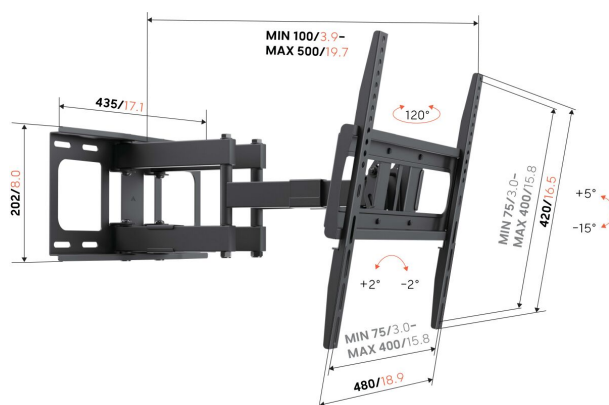

UP 4055 Fuldt bevægeligt tv-vægbeslag M

Største fordele

- Se fra hvor som helst i lokalet: Drej op til 120°
- Undgå genskær: tilt op til 15°
- Kabelklemme medfølger: Før dine kabler fra TV til væg
- Testet op til 3 gange den maksimale TV-vægt
- Pålidelig kvalitet til en overkommelig pris

UP 4055 TV-vægbeslaget tilbyder den perfekte blanding af stil, funktionalitet og styrke. Installation af UP 4055 er ubesværet. Nyd en rodfri opsætning takket være det integrerede kabelhåndteringssystem, der holder dine kabler pænt organiseret og dit rum pænt og rent. Vogels TV-vægbeslag er bygget til langvarig ydeevne og testes grundigt. UP 4055 tilbyder en enkel, men holdbar monteringsløsning, der er designet til at give mange års komfortabel visningsoplevelse.

mm/inch
VESA mounting holes

UP 4055 Fuldt bevægeligt tv-vægbeslag M

Specifikationer

Min. skærmstørrelse	32
Maks. skærmstørrelse	65
Min. hulmønster	75mm x 75mm
Maks. hulmønster	400mm x 400mm
Min. horizontal hole pattern (mm)	75
Max. horizontal hole pattern (mm)	400
Min. vertical hole pattern (mm)	75
Max. vertical hole pattern (mm)	400
Universelt eller fast hulmønster	Universal
Maks. højde på grænseflade (mm)	420
Maks. bredde på grænseflade (mm)	480
Maks. vægtbelastning (kg)	40
Maks. vægtbelastning (Lbs)	88.18
Drej	Op til 120°
Antal drejepunkter	4
Vip	Vip op til 15°
Kabelstyring	Kabelklips
Vaterpas medfølger	Nej
Højde	420
Bredde	480
Dybde	500
Varenummer	8440550
EAN enkelt pakke	8712285416620
Farve	Sort
Garanti	5 år