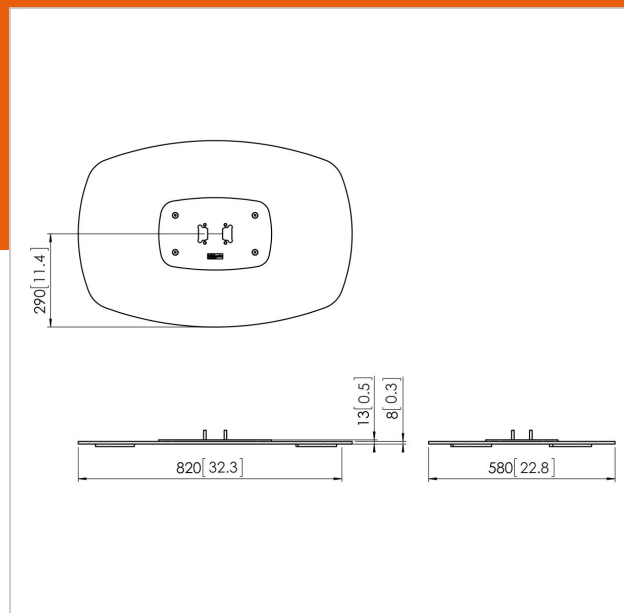

## PFF 7040 Płyta podłogowa, do 2 x monitory plecami do siebie, czarna

Numer artykułu (SKU)  
Kolor

7327040  
Czarny

### Kluczowe atuty

- Łatwy w instalacji
- Modułowy

PFF 7040 płyta podłogowa jest częścią modułowej serii Connect-it, która pozwala na stworzenie rozwiązania podłogowego do średnich i dużych monitorów plecami do siebie.

Vogel's Connect-it Floor (wózki i standy) to unikalny elastyczny system. Przy użyciu zaledwie kilku standardowych komponentów, można stworzyć rozwiązanie do każdego zastosowania. Od standów podłogowych na jeden monitor w witrynie sklepu, monitory plecami do siebie na lotnisku do ruchomego systemu wideokonferencyjnego dla korporacji, zestawy Connect-it Floor pasują do każdej sytuacji. Istnieje możliwość montażu małych, średnich i bardzo dużych monitorów, maksymalnie do 160 kg. Zestawy Connect-it Floor dostępne są w kolorach czarny i srebrny, aby pasować do każdego wnętrza.