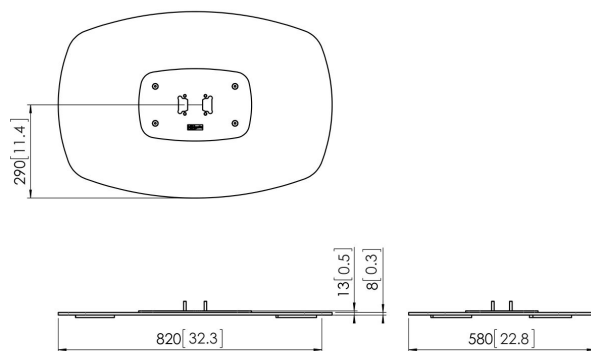

PFF 7040 Płyta podłogowa, do 2 x monitory plecami do siebie, czarna

PFF 7040 płyta podłogowa jest częścią modułowej serii Connect-it, która pozwala na stworzenie rozwiązania podłogowego do średnich i dużych monitorów plecami do siebie.

PFF 7040 Płyta podłogowa, do 2 x monitory plecami do siebie, czarna

Specyfikacja

Numer artykułu (SKU)	7327040
Kolor	Czarny
Kod EAN pojedynczego opakowania	8712285323829
Wysokość	13
Szerokość	820
Głębokość	580
Certyfikat TÜV	Tak
Gwarancja	5-letnia