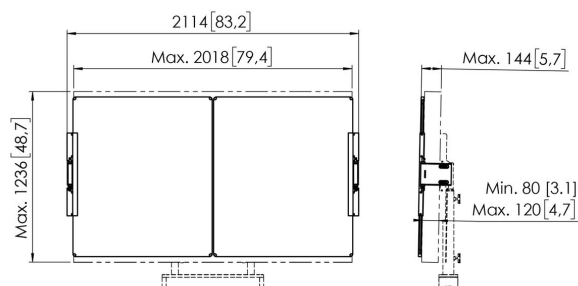

RISE A218 Set di lavagne bianche da 86" RISE 2xxx

Benefici chiave

- Complete su sollevatori per schermi elettrici RISE con prácticos accesorios
- Per il montaggio sulle soluzioni da pavimento a muro RISE
- Installazione rapida e semplice
- Certificato TÜV-5

Set di lavagne bianche da 86"

Questo set di lavagne bianche RISE A218 da 86" è realizzato su misura per la soluzione da pavimento a muro del sollevatore motorizzato RISE di Vogel's. Con questo accessorio, puoi montare una lavagna bianca alla sinistra e alla destra di un display da 86 pollici. Le lavagne in acciaio smaltato sono dotate di cerniere sviluppate da Vogel's. Di conseguenza, le lavagne non si aprono spontaneamente, anche dopo un uso frequente. Installazione semplice I cardini regolabili di questo set accessorio permettono di variarne la profondità, l'altezza e la larghezza in modo che le lavagne bianche si adattino sempre allo schermo, indipendentemente dal tipo utilizzato.

RISE A218 Set di lavagne bianche da 86" RISE 2xxx

Specifiche

Dimensione minima dello schermo (pollici)	86
Dimensione massima dello schermo (pollici)	86
Inclinazione	Inclinazione -4°/+4°
Profondità regolabile	Sì
Altezza regolabile	Sì
Altezza	1157
Larghezza	4130
Profondità	142
Numero dell'articolo (SKU)	7302180
EAN scatola singola	8712285356889
Colore	Bianco
Certificazioni	TAA TÜV
Certificazione TÜV	Sì
Garanzia	5 anni
Garanzia lavagne in acciaio smaltato	25 anni