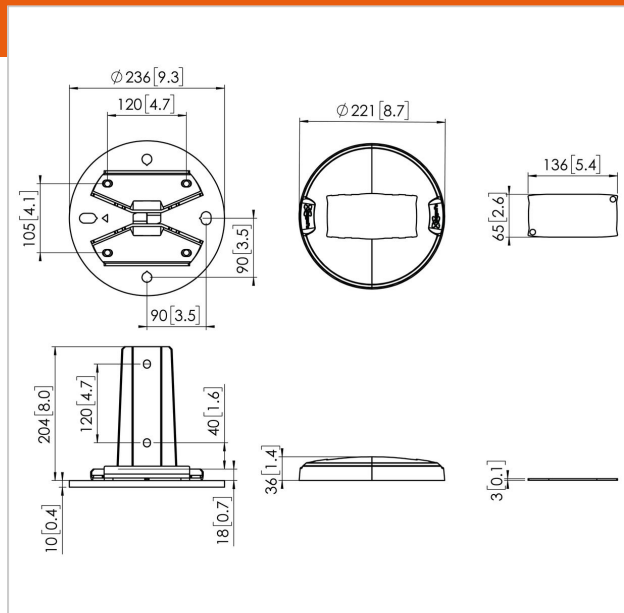

## РUC 1910 Потолочная пластина для крепления

Артикул (SKU)  
Цвет

7219100  
Черный

### Главные преимущества

- 

Пластина PUC 1910 представляет собой часть универсальной системы видеостены Connect-it. Благодаря модульности можно создавать собственные стационарные потолочные крепления для видеостен. Посмотрите все доступные возможности в нашем руководстве Pro-AV Mount Advisor.

### Характеристики

Номер типа изделия	PUC 1910
Артикул (SKU)	7219100
Цвет	Черный
Код EAN отдельной коробки	8712285336782
Сертифицирован TÜV	Да
Гарантия	5 лет
Макс. весовая нагрузка (кг)	337.5
Варианты с потолочной пластиной	Flat (fixed) Plat (vast) Flach (befestigt) Piatto (fisso) Plat (fixe) Plano (fijo) Плоский (фиксированный) Płaska (nieruchoma) Fladt (fast)
Типы потолочного крепления	Flat ceiling Vlak plafond Flachdecke Soffitto piatto Plafond plat Techo plano Плоский потолочный Płaski sufit Fladt loft
Дюбели Fischer в комплекте	True
Линия продуктов	Connect-it