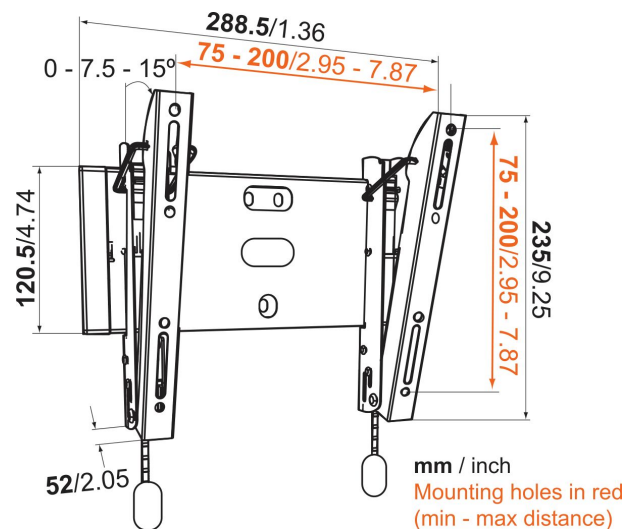

BASE 15 S Uchwyt uchylny do telewizora

Kluczowe atuty

- Mocny i prosty: solidne i bezpieczne rozwiązania do montowania telewizora
- Pochyli (do 15°), aby uniknąć odbić
- Dokładnie zablokuj telewizor w uchwycie

For TVs up to 43 inch (109 cm)

The BASE 15 S is a durable TV wall mount, suitable for 19 to 43 inch (48 to 109 cm) TVs weighing up to 20 kg (44 lbs). Tilt your TV for a great viewing angle. With the BASE 15 S, you can tilt your TV forward up to 15 degrees to get a great viewing angle. That means you can mount your TV higher up on the wall - saving even more space without sacrificing your TV watching experience.

BASE 15 S Uchwyt uchylny do telewizora

Specyfikacja

Min. rozmiar ekranu (cale)	19
Maks. rozmiar ekranu (cale)	43
Min. hole pattern	75mm x 75mm
Max. hole pattern	200mm x 200mm
Uniwersalny lub stały rozkład otworów montażowych	Uniwersalny
Maks. wysokość części łączącej (mm)	243
Maks. szerokość części łączącej (mm)	288
Maks. nośność (kg)	20
Maks. nośność (Lbs)	44.09
Pozycja serwisowa	Nie
Poziomica w zestawie	Nie
Numer artykułu (SKU)	8343115
Kod EAN pojedynczego opakowania	8712285324161
Kolor	Czarny
Certyfikaty	TÜV
Certyfikat TÜV	Tak
Gwarancja	Dożywotnia