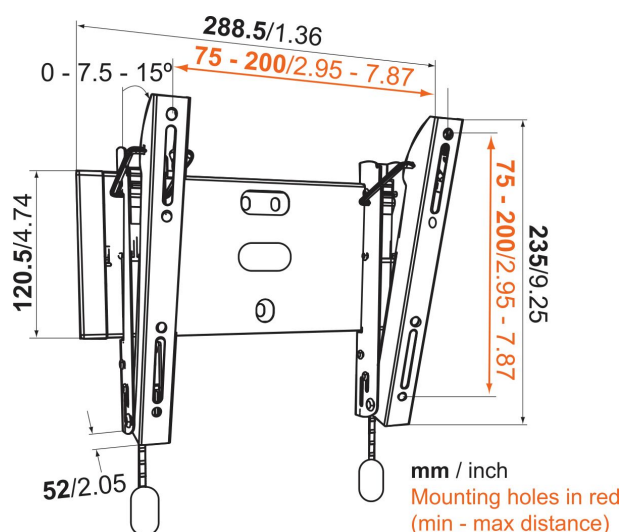

BASE 15 S Uchwyt uchylny do telewizora

Kluczowe atuty

- Mocny i prosty: solidne i bezpieczne rozwiązania do montowania telewizora
- Pochyli (do 15°), aby uniknąć odbić
- Dokładnie zablokuj telewizor w uchwycie

For TVs up to 43 inch (109 cm)

The BASE 15 S is a durable TV wall mount, suitable for 19 to 43 inch (48 to 109 cm) TVs weighing up to 20 kg (44 lbs). Tilt your TV for a great viewing angle. With the BASE 15 S, you can tilt your TV forward up to 15 degrees to get a great viewing angle. That means you can mount your TV higher up on the wall - saving even more space without sacrificing your TV watching experience.

BASE 15 S Uchwyt uchylny do telewizora

Specyfikacja

Numer artykułu (SKU)	8343115
Kolor	Czarny
Kod EAN pojedynczego opakowania	8712285324161
Rozmiar produktu	S
Certyfikat TÜV	Tak
Gwarancja	Dożywnia
Min. rozmiar ekranu (cale)	19
Maks. rozmiar ekranu (cale)	43
Maks. nośność (kg/Lbs)	20 / 44.09
Min. hole pattern	75mm x 75mm
Max. hole pattern	200mm x 200mm
Maks. rozmiar śrub	M8
Maks. wysokość części łączącej (mm)	243
Maks. szerokość części łączącej (mm)	288
Certyfikaty	TÜV
Min. odległość od ściany (mm / inch)	52 / 2.05
Pozycja serwisowa	Nie
Poziomica w zestawie	Nie
Uniwersalny lub stały rozkład otworów montażowych	Uniwersalny