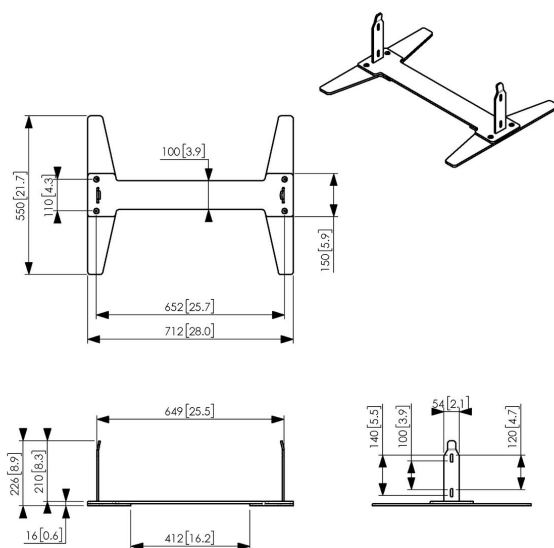

PFF 2046 — płyta podłogowa do ekranu Samsung OM46N-D

Czasami po prostu nie ma możliwości wiercenia otworów w podłodze albo suficie, dlatego firma Vogel's zaprojektowała płytę podłogową, która razem z uchwytem PFFC 4655 umożliwia stworzenie wolno stojącego rozwiązania montażowego. Estetyka płyty idealnie pasuje do wyjątkowego designu ekranu Samsung OMN-D. Płyta podłogowa PFF 2046 przeznaczona jest do ekranów Samsung OM46N-D.

PFF 2046 — płyta podłogowa do ekranu Samsung OM46N-D

Specyfikacja

Numer artykułu (SKU)	7320460
Kolor	Czarny
Kod EAN pojedynczego opakowania	8712285345548
Wysokość	225
Szerokość	530
Głębokość	550
Gwarancja	5-letnia
Min. rozmiar ekranu (cale)	46
Maks. rozmiar ekranu (cale)	46
Maks. rozmiar ekranu (cale)	46
Min. rozmiar ekranu (cale)	46