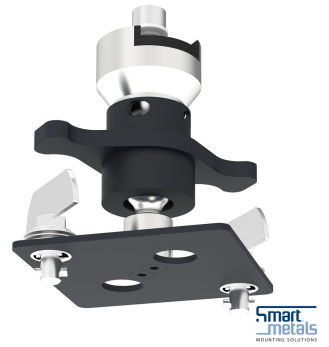

S002.1641 Mietset 1,11 cm

In der Vermietungsbranche zählt jede Sekunde. Deshalb ist die Leihhalterung so beschaffen, dass man Projektoren im Handumdrehen aufhängen kann. Schnelle Montage

Der Projektor lässt sich dank der Riegel mit Vierteldrehung im Handumdrehen am Profil befestigen. Der Projektor muss für die Vermietung mit einer projektor-spezifischen Halterung oder mit der Universalhalterung ausgestattet sein.

Technische Daten

Min. Abstand zur Decke (mm)	110
Max. Gewichtslast (kg)	30
Max. Gewichtslast (Lbs)	66.14
Drehbar	Bis zu 360°
Neigbar	Bis zu 20° neigbar
Artikelnummer (SKU)	S002.1641
EAN-Einzelbox	8718868872685
Farbe	Schwarz
Garantie	5 Jahre