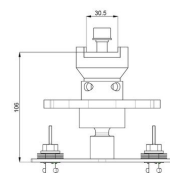

S002.1641 Mietset 1,11 cm

In der Vermietungsbranche zählt jede Sekunde. Deshalb ist die Leihhalterung so beschaffen, dass man Projektoren im Handumdrehen aufhängen kann. Schnelle Montage

Der Projektor lässt sich dank der Riegel mit Vierteldrehung im Handumdrehen am Profil befestigen. Der Projektor muss für die Vermietung mit einer projektor-spezifischen Halterung oder mit der Universalhalterung ausgestattet sein.

Technische Daten

Min. Abstand zur Decke (mm)	110
Max. Gewichtslast (kg)	30
Max. Gewichtslast (Lbs)	66.14
Drehbar	Bis zu 360°
Neigbar	Bis zu 20° neigbar
Artikelnummer (SKU)	S002.1641
EAN-Einzelbox	8718868872685
Farbe	Schwarz
Garantie	5 Jahre