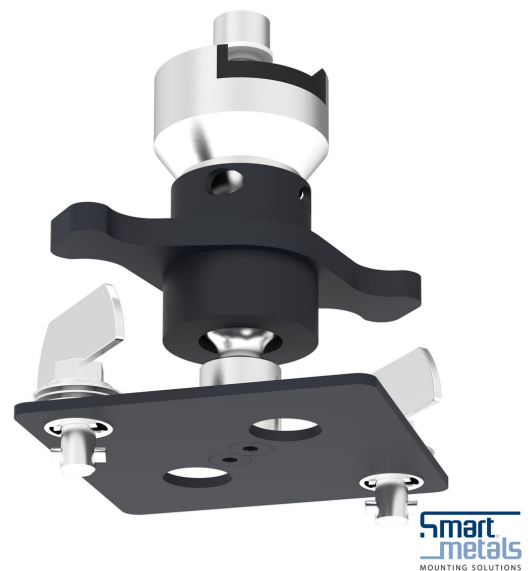

S002.1641 Mietset 1,11 cm

In der Vermietungsbranche zählt jede Sekunde. Deshalb ist die Leihhalterung so beschaffen, dass man Projektoren im Handumdrehen aufhängen kann. Schnelle Montage

Der Projektor lässt sich dank der Riegel mit Vierteldrehung im Handumdrehen am Profil befestigen. Der Projektor muss für die Vermietung mit einer projektor-spezifischen Halterung oder mit der Universalhalterung ausgestattet sein.

Technische Daten

Min. Abstand zur Decke (mm)	110
Max. Gewichtslast (kg)	30
Max. Gewichtslast (Lbs)	66.14
Drehbar	Bis zu 360°
Neigbar	Bis zu 20° neigbar
Artikelnummer (SKU)	S002.1641
EAN-Einzelbox	8718868872685
Farbe	Schwarz
Garantie	5 Jahre