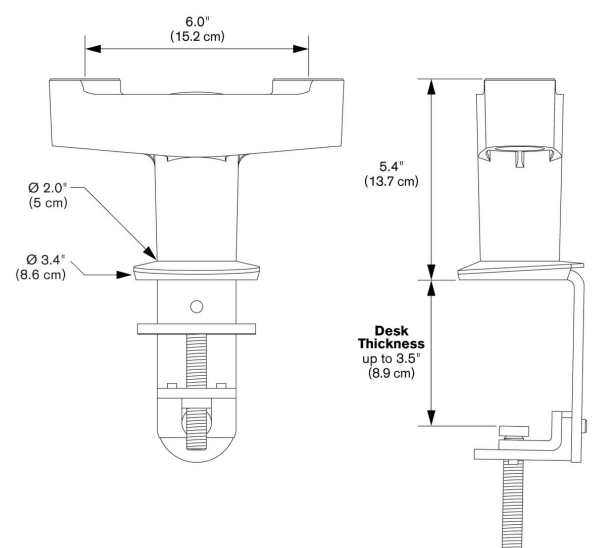

PFA 9125 Dual adapter voor twee monitor armen (zilver)

Met de dubbele bureausteunadapter van Vogel's kunt u twee monitorsteunen bevestigen op één punt van uw bureau. Met één hand past u de stand van elke monitor moeiteloos aan. Zo hebt u meer ruimte op uw bureau en meer ergonomisch comfort. De dubbele bureausteun kan aan de rand van het bureau worden geklemd of worden vastgezet met een ring of met een bout door het bureaublad.

PFA 9125 Dual adapter voor twee monitor armen (zilver)

Specificaties

Artikelnummer (SKU)	7291254
Kleur	Zilver
EAN enkele doos	8712285330421
Garantie	5 jaar

VOGEL'S HOLDING BV (©)

Alle rechten voorbehouden.
Drukfouten, technische
aanpassingen en prijswijzigingen
voorbehouden.