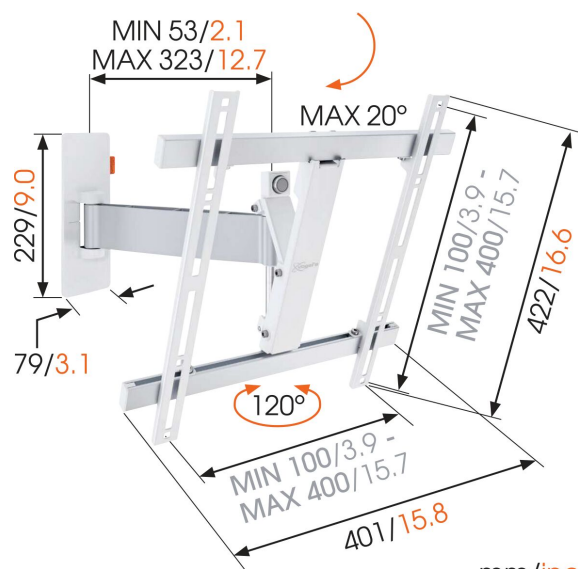

WALL 2225 Full-Motion TV Wall Mount (white)

mm/inch
VESA mounting holes

WALL 2225 Full-Motion TV Wall Mount (white)

Specifikationer

Varenummer	8352071
Farve	Hvid
EAN enkelt pakke	8712285325465
Produktstørrelse	M
Vip	Vip op til 20°
Drej	Bevægelse (op til 120°)
Garanti	Livstid
Min. skærmstørrelse	32
Maks. skærmstørrelse	55
Min. hulmønster	100mm x 100mm
Maks. hulmønster	400mm x 400mm
Maks. boltstørrelse	M8
Maks. højde på grænseflade (mm)	422
Maks. bredde på grænseflade (mm)	401
Certificeringer	TÜV
Maks. afstand til væggen (mm / inch)	320 / 12.60
Min. afstand til væggen (mm / inch)	55 / 2.17
Antal drejepunkter	2
Universelt eller fast hulmønster	Universal