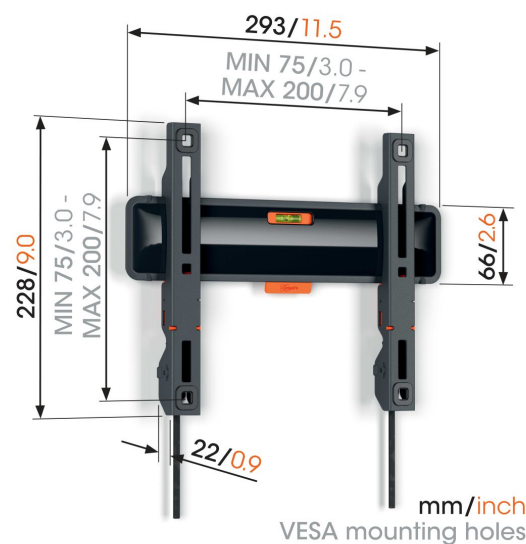

TVM 3203 Staffa TV Fisso

Benefici chiave

- Come un quadro: solo 2,2 cm dal muro
- Blocca la tua TV con un solo clic grazie a ClickLoc™
- Livella inclusa
- Patch protettive per la TV - Proteggi la parte posteriore della tua TV con morbide patch protettive
- Facile accesso ai cavi

Eleggi certoante e sicuro: supporto a parete per TV piatto, per TV da 19 a 50 pollici

Il supporto a parete per TV della serie COMFORT Fixed è la soluzione ideale se vuoi montare la tua TV in modo sicuro ed elegante alla parete. Il supporto a parete per TV è adatto a TV da 19 a 50 pollici con peso fino a 30 kg. Ci sono solo 2,2 cm tra la parete e la TV. Il supporto per TV COMFORT Fixed è un supporto a parete fisso. Non può essere ruotato né inclinato. La scelta perfetta se ti siedi direttamente davanti alla TV.

TVM 3203 Staffa TV Fisso

Specifiche

Numero dell'articolo (SKU)	3832030
Colore	Nero
EAN scatola singola	8712285349546
Dimensione prodotto	S
Altezza	228
Larghezza	293
Certificazione TÜV	Si
Garanzia	10 anni
Dimensione minima dello schermo (pollici)	19
Dimensione massima dello schermo (pollici)	50
Massimo peso di carico (kg/Lbs)	30 / 66.14
Min. hole pattern	75mm x 75mm
Max. hole pattern	200mm x 200mm
Dimensione massima del bullone	M8
Altezza massima dell'interfaccia (mm)	228
Larghezza massima dell'interfaccia (mm)	293
Certificazioni	TÜV
Disposizione orizzontale massima del foro di montaggio (mm)	200
Disposizione verticale massima del foro di montaggio (mm)	200
Distanza minime dal muro (mm / inch)	22 / 0.87
Disposizione orizzontale minime del foro di montaggio (mm)	75
Disposizione verticale minime del foro di montaggio (mm)	75
Posizione di servizio	Si
Livella inclusa	Si
Struttura con misure standard o universali	Universale