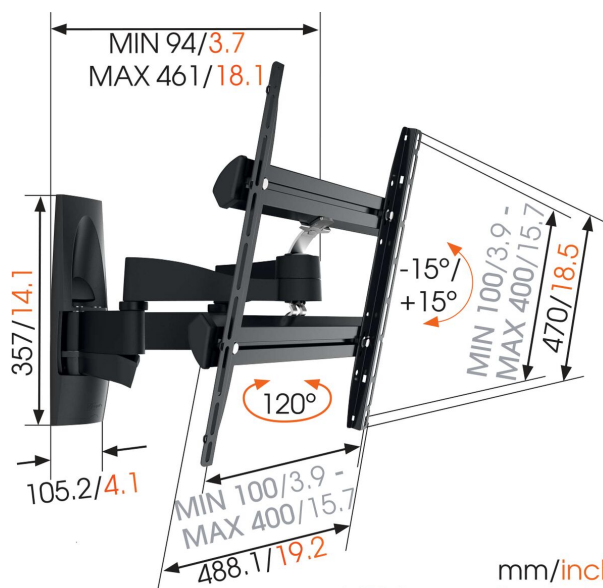

WALL 2250 Full-Motion TV Wall Mount

Fuldt bevægeligt TV-vægbeslag med to støttearme

WALL 2250 er designet specielt til ekstra store og tunge tv-modeller. WALL 2250 har en maksimal vægtkapacitet på; 35 kg. Et solidt beslag til tv på; mellem 32" og 55" (81-140 cm). Den maksimale drejevinkel er 120° og den maksimale vippevinkel er 15°.

WALL 2250 Full-Motion TV Wall Mount

Specifikationer

Varenummer	8354070
Farve	Sort
EAN enkelt pakke	8712285330841
Produktstørrelse	M
TÜV-certificeret	Nej
Vip	Vip op til 15°
Drej	Fremadrettet og drejende bevægelse (op til 120°)
Garanti	Livstid
Min. skærmstørrelse	32
Maks. skærmstørrelse	55
Maks. vægtbelastning (kg/Lbs)	35 / 77.16
Min. hulmønster	100mm x 100mm
Maks. hulmønster	400mm x 400mm
Maks. boltstørrelse	M8
Maks. højde på grænseflade (mm)	422
Maks. bredde på grænseflade (mm)	402
Certificeringer	TÜV
Maks. afstand til væggen (mm / inch)	540 / 21.26
Min. afstand til væggen (mm / inch)	55 / 2.17
Universelt eller fast hulmønster	Universal