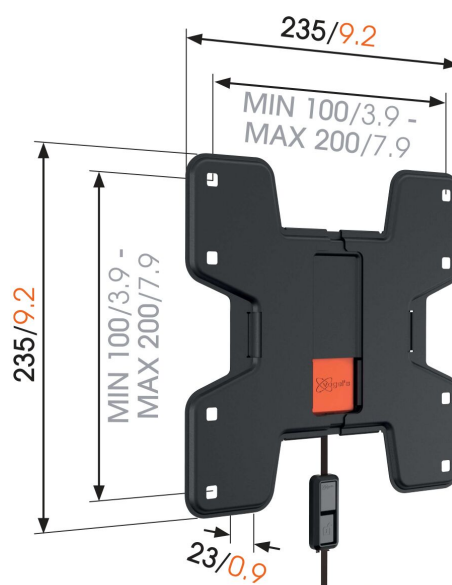

## WALL 2105 Support TV Fixe

### Pour les petites TV de 40 pouce (102 cm) maximum

WALL 2105 est un support TV mural durable, adapté aux TV de 19 à 40 pouce (48 à 102 cm) qui pèsent jusqu'à 20 kg. Ta TV ressemblera à une œuvre d'art accrochée au mur. Utilise le support TV mural WALL 2105 pour fixer au mur ta TV à écran plat. C'est un bon moyen de gagner de l'espace dans une petite pièce. Enclenche solidement l'écran grâce au système d'auto-blocage de Vogel's.

# Spécifications

N° d'article (SKU)	8350060
Couleur	Noir
EAN emballage unitaire	8712285329883
Dimensions du produit	S
Certifié TÜV	Oui
Garantie	À vie
Dimensions min. écran (pouce)	19
Dimensions max. écran (pouce)	40
Charge max. (k/Lbs)	15 / 33.07
Dim. max. boulon	M8
Hauteur max. interface (mm)	235
Largeur max. interface (mm)	235
Certifications	TÜV
Distance min. au mur (mm / inch)	23 / 0.91
Modèle universel ou fixe de trous de fixation	Fixe