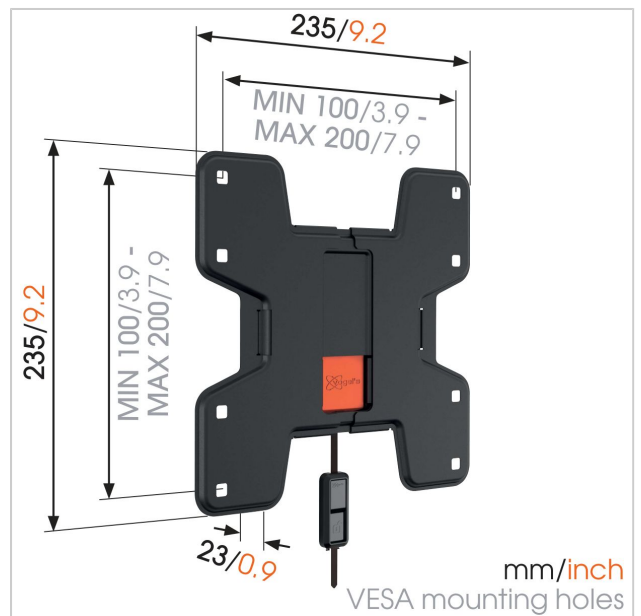

WALL 2105 Support TV Fixe

N° d'article (SKU)
Couleur

8350060
Noir

Principaux avantages

- Verrouille solidement ta TV
- Fixe ta TV à seulement 2,3 cm du mur
- Satisfaction et ingéniosité, tout simplement : très confortable et à un prix abordable

Pour les petites TV de 40 pouce (102 cm) maximum

WALL 2105 est un support TV mural durable, adapté aux TV de 19 à 40 pouce (48 à 102 cm) qui pèsent jusqu'à 20 kg. Ta TV ressemblera à une œuvre d'art accrochée au mur. Utilise le support TV mural WALL 2105 pour fixer au mur ta TV à écran plat. C'est un bon moyen de gagner de l'espace dans une petite pièce. Enclenche solidement l'écran grâce au système d'auto-blocage de Vogel's.

La série WALL : satisfaction et ingéniosité, tout simplement

Fixer ta TV sur le mur te permet de gagner de l'espace et fait en sorte que même la plus petite pièce de la maison paraisse plus grande. Les supports de la série WALL de Vogel's s'imposent d'un point de vue économique également, grâce à une construction de qualité et une finition propre à un prix abordable. Satisfaction et ingéniosité, tout simplement. Tu veux réduire les reflets sur votre TV? Tu en a assez de la lumière éblouissante et désagréable du soleil couchant? Essaie nos supports TV muraux inclinables pour réduire les reflets et la lumière éblouissante.

WALL 2105 Support TV Fixe

www.vogels.com

VOGEL'S HOLDING BV 2019 (c) Tous droits réservés.
Sous réserve d'erreurs d'impression et de modifications techniques ou de prix.
Date :2019-02-13

Spécifications

N° type produit	WALL 2105
N° d'article (SKU)	8350060
Couleur	Noir
EAN emballage unitaire	8712285329883
Dimensions du produit	S
Certifié TÜV	Oui
Garantie	À vie
Dimensions min. écran (pouce)	19
Dimensions max. écran (pouce)	40
Charge max. (kg)	15
Dim. max. boulon	M8
Hauteur max. interface (mm)	235
Largeur max. interface (mm)	235
Distance min. au mur (mm)	23
Modèle universel ou fixe de trous de fixation	Fixe
Gamme de produits	WALL