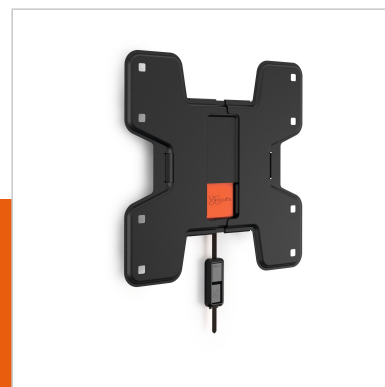

WALL 2105 Support TV Fixe

N° d'article (SKU)
Couleur

8350060
Noir

Principaux avantages

- Verrouille solidement ta TV
- Fixe ta TV à seulement 2,3 cm du mur
- Satisfaction et ingéniosité, tout simplement : très confortable et à un prix abordable

Pour les petites TV de 40 pouce (102 cm) maximum

WALL 2105 est un support TV mural durable, adapté aux TV de 19 à 40 pouce (48 à 102 cm) qui pèsent jusqu'à 20 kg. Ta TV ressemblera à une œuvre d'art accrochée au mur. Utilise le support TV mural WALL 2105 pour fixer au mur ta TV à écran plat. C'est un bon moyen de gagner de l'espace dans une petite pièce. Enclenche solidement l'écran grâce au système d'auto-blocage de Vogel's.

La série WALL : satisfaction et ingéniosité, tout simplement

Fixer ta TV sur le mur te permet de gagner de l'espace et fait en sorte que même la plus petite pièce de la maison paraisse plus grande. Les supports de la série WALL de Vogel's s'imposent d'un point de vue économique également, grâce à une construction de qualité et une finition propre à un prix abordable. Satisfaction et ingéniosité, tout simplement. Tu veux réduire les reflets sur votre TV? Tu en a assez de la lumière éblouissante et désagréable du soleil couchant? Essaie nos supports TV muraux inclinables pour réduire les reflets et la lumière éblouissante.

WALL 2105 Support TV Fixe

www.vogels.com

VOGEL'S HOLDING BV 2019 (c) Tous droits réservés.
Sous réserve d'erreurs d'impression et de modifications techniques ou de prix.
Date :2019-02-13

Spécifications

N° type produit	WALL 2105
N° d'article (SKU)	8350060
Couleur	Noir
EAN emballage unitaire	8712285329883
Dimensions du produit	S
Certifié TÜV	Oui
Garantie	À vie
Dimensions min. écran (pouce)	19
Dimensions max. écran (pouce)	40
Charge max. (kg)	15
Dim. max. boulon	M8
Hauteur max. interface (mm)	235
Largeur max. interface (mm)	235
Distance min. au mur (mm)	23
Modèle universel ou fixe de trous de fixation	Fixe
Gamme de produits	WALL