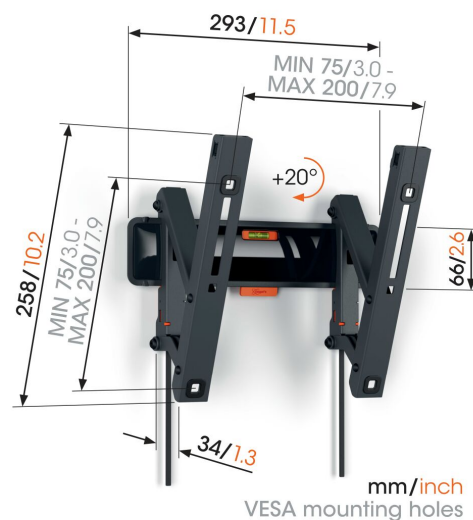

TVM 3215 Kantelbare tv-beugel

Belangrijke voordelen

- Probleemloos kantelen - Kantel tot 20° om weerspiegeling te voorkomen
- Gezinsvriendelijk tv-kijken - Gemakkelijk te gebruiken, veilig voor het hele gezin
- Vergrendel je tv met één klik via ClickLoc™
- Waterpas inbegrepen
- Beschermende tv-patches - Bescherm de achterkant van je tv met zachte beschermende patches

Stijlvol en veilig: kantelbare tv beugel voor tv's van 19 tot 43 inch

Met deze COMFORT Tilt tv beugel kies je voor stijl, veiligheid en een prettige kijkervaring. De beugel is ideaal als je je tv wat hoger aan de muur wilt bevestigen, zoals bijvoorbeeld in je slaapkamer. Je kunt de beugel namelijk tot 20° kantelen en zo de ideale kijkhoek creëren. De tv beugel is geschikt voor tv's van 19 tot 43 inch met een gewicht van maximaal 15 kg.

TVM 3215 Kantelbare tv-beugel

Specificaties

Artikelnummer (SKU)	3832150
Kleur	Zwart
EAN enkele doos	8712285347641
Productgrootte	S
Hoogte	258
Breedte	293
TÜV-gecertificeerd	Ja
Kantelen	Kantelsysteem tot 20°
Garantie	10 jaar
Min. grootte beeldscherm (inch)	19
Max. grootte beeldscherm (inch)	43
Max. laadgewicht (kg/Lbs)	15 / 33.07
Min. hole pattern	75mm x 75mm
Max. hole pattern	200mm x 200mm
Max. formaat bout	M8
Max. hoogte van interface (mm)	258
Max. breedte van interface (mm)	293
Certificeringen	TÜV
Max. horizontaal gatenpatroon (mm)	200
Max. verticaal gatenpatroon (mm)	200
Min. afstand tot de muur (mm / inch)	34 / 1.34
Min. horizontaal gatenpatroon (mm)	75
Min. verticaal gatenpatroon (mm)	75
Waterpas inbegrepen	Ja
Universeel of vast gatenpatroon	Universeel