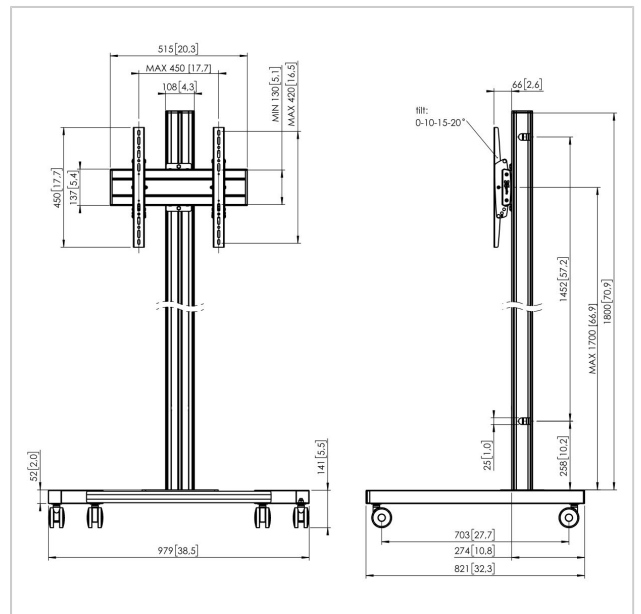

T1844S Trolley

Artikelnummer (SKU)
Kleur

7953024
Zilver

Belangrijke voordelen

- Stijlvol high-end design
- Kabeldoorvoersysteem
- Eenvoudige en snelle installatie

De T 1844 trolley is geschikt voor tv's met een schermgrootte tot 165 cm en een gewicht tot 80 kg. Deze slanke trolley past goed in iedere ruimte.

De T 1844 heeft vier grote wielen met remmen waarmee je je tv eenvoudig kunt verplaatsen. Hang je tv op elke gewenste positie op de 180 cm lange paal en kantel hem tot 20 graden. Werk alle kabels netjes weg met het Cable Inlay System. Een solide en sterke trolley, want bij Vogel's staat veiligheid voorop.

T1844S Trolley

VOGEL'S HOLDING BV 2019 (c) Alle rechten voorbehouden.
Drukfouten, technische aanpassingen en prijswijzigingen
voorbehouden.
Datum:2020-08-26

www.vogels.com

Specificaties

Numer producttype	T1844	Min. verticaal gatenpatroon (mm)	100
Artikelnummer (SKU)	7953024		
Kleur	Zilver		
EAN enkele doos	8712285333040		
Hoogte	1941		
Breedte	979		
Diepte	821		
TÜV-gecertificeerd	Ja		
Kantelen	Kantelsysteem tot 20°		
Garantie	5 jaar		
Max. laadgewicht (kg)	80		
Max. formaat bout	M8		
Max. hoogte van interface (mm)	450		
Max. breedte van interface (mm)	515		
Max. afstand tot vloer vanaf midden beeldscherm (mm)	1841		
Max. horizontaal gatenpatroon (mm)	450		
Max. grootte beeldscherm (inch)	65		
Max. verticaal gatenpatroon (mm)	420		
Min. horizontaal gatenpatroon (mm)	100		