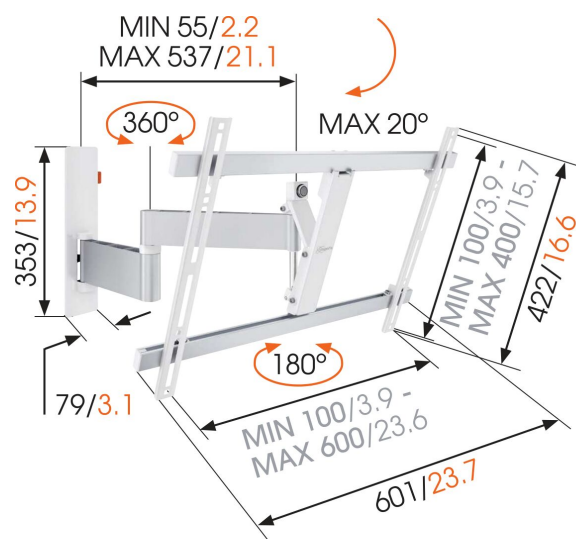

WALL 2345 шарнирный настенный кронштейн для телевизоров (белый)

Купите настенное крепление для телевизора Vogel's WALL 2345, и пусть это будет идеальным дополнением к вашему домашнему кинотеатру. Оно придаст оттенок роскоши вашей основной спальне. Тщательно продуманная конструкция этого поворотного крепления позволяет поворачивать телевизор на угол до 180 градусов (90 градусов вправо и 90 градусов влево) и наклонять его вперед на угол до 20 градусов для устранения бликов. Привнесите в свой дом изюминку в виде покупки кронштейна для телевизора от Vogel's.

mm/inch
VESA mounting holes

WALL 2345 шарнирный настенный кронштейн для телевизоров (белый)

Характеристики

| | |
|---|---|
| Артикул (SKU) | 8353081 |
| Цвет | Белый |
| Код EAN отдельной коробки | 8712285325526 |
| Размер товара | L |
| Наклон | Наклон на угол до 20° |
| Поворот | Full motion (полная подвижность, до 180°) |
| Гарантия | Срок службы |
| Мин. размер экрана (дюймов) | 40 |
| Макс. размер экрана (дюймов) | 65 |
| Min. hole pattern | 100mm x 100mm |
| Max. hole pattern | 600mm x 400mm |
| Максимальный размер болтов | M8 |
| Макс. высота крепежного элемента (мм) | 422 |
| Макс. ширина крепежного элемента (мм) | 601 |
| Макс. расстояние до стены (мм) | 540 |
| Мин. расстояние до стены (мм) | 55 |
| Количество точек поворота | 3 |
| Универсальное или фиксированное положение отверстий | Универсальный |
| Награды | iF Product Design Award |