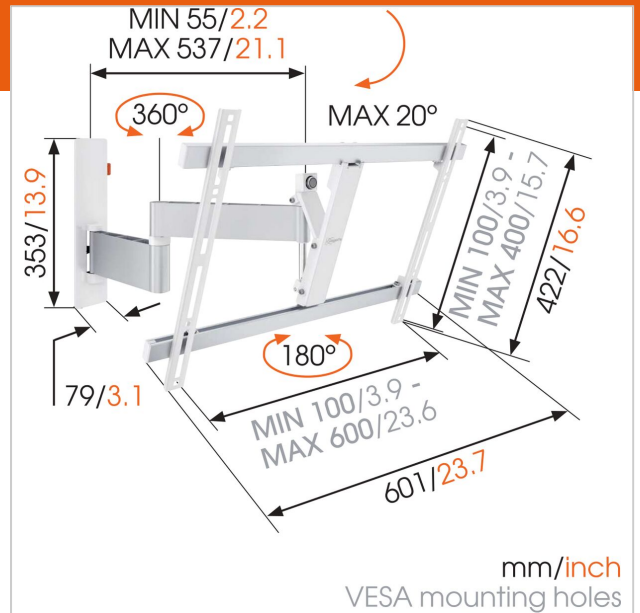

WALL 2345 шарнирный настенный кронштейн для телевизоров (белый)

Артикул (SKU)
Цвет

8353081
Белый

Главные преимущества

- Легко выравнивайте свой телевизор, даже после монтажа
- Проложите кабели
- По-настоящему выгодное приобретение: комфорт за доступную цену
- Плавно поворачивайте свой телевизор на угол до 180°
- Наклоните (до 20°), чтобы избавиться от бликов

Настенное крепление для телевизора WALL 2345 сконструировано для вашего удобства: инновационная система Easy Click позволяет без усилий регулировать угол наклона телевизора, а удобный уровень обеспечит строго горизонтальное положение телевизора на стене. Компания Vogel's понимает, что вид изделия поворотного крепления столь же важен, как и его работа. Поэтому стильный кронштейн для телевизора WALL 2345 позволяет осуществлять аккуратную и скрытую прокладку проводов. Это поворотное крепление надежно выдерживает телевизоры с диагональю 40-65 дюймов (102-165 см) и массой до 30 кг (66 фунтов). Покупка поворотного крепления WALL 2345 от Vogel's поможет вам обеспечить оптимальный обзор из любой точки комнаты для телевизора.

Характеристики

Номер типа изделия	WALL 2345
Артикул (SKU)	8353081
Цвет	Белый
Код EAN отдельной коробки	8712285325526
Размер товара	L
Наклон	Наклон на угол до 20°
Поворот	Full motion (полная подвижность, до 180°)
Гарантия	Срок службы
Мин. размер экрана (дюймов)	40
Макс. размер экрана (дюймов)	65
Min. hole pattern	100mm x 100mm
Max. hole pattern	600mm x 400mm
Максимальный размер болтов	M8
Макс. высота крепежного элемента (мм)	422
Макс. ширина крепежного элемента (мм)	601
Макс. расстояние до стены (мм)	540
Мин. расстояние до стены (мм)	55
Количество точек поворота	3
Универсальное или фиксированное положение отверстий	Универсальный