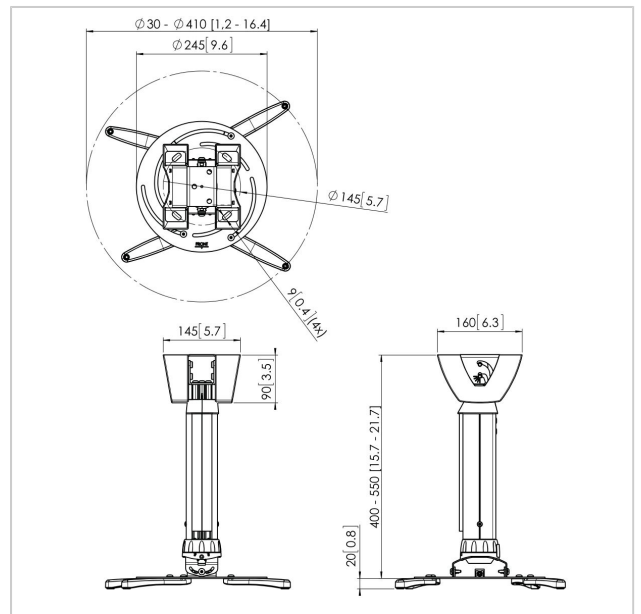

## PPC 2540 Projector plafondbeugel

Artikelnummer (SKU)  
Kleur

7025404  
Zilver

De PPC 2540 is een uiterst flexibele projectorsteun, speciaal ontwikkeld voor de nieuwste generatie projectoren met een gewicht van maximaal 30 kg. De projector-interface is voorzien van een functie voor nauwkeurige uitlijning met het projectieoppervlak. De projector blijft na uitlijning in exact dezelfde positie. Met de unieke frictiering kan alle speling uit de interface verbindingen worden gehaald, waardoor deze steun een stevig en uiterst stabiele oplossing is.

Wanneer de hoogte van het plafond niet bekend is of wanneer flexibiliteit gewenst is, kunnen de kits voor in hoogte verstelbare plafondsteunen worden gebruikt. Deze steunen zijn verkrijgbaar in drie lengtematen, verstelbaar van 400 tot 1350 mm. De buis is over de volle lengte voorzien van het CIS® kabeldoorvoersysteem en de kabels kunnen zelfs na de installatie nog worden geleid. Het CIS® biedt voldoende ruimte voor alle benodigde kabels, die in enkele seconden zijn verborgen.

## Specificaties

Numer producttype	PPC 2540
Artikelnummer (SKU)	7025404
Kleur	Zilver
EAN enkele doos	8712285325243
TÜV-gecertificeerd	Ja
Kantelen	Kantelsysteem tot 15°
Draaien	Tot 360°
Garantie	5 jaar
Max. laadgewicht (kg)	30
Max. afstand tot plafond (mm)	550
Min. afstand tot plafond (mm)	400
Reikwijdte (diameter)	30 - 410 mm
Kogelgewricht	15