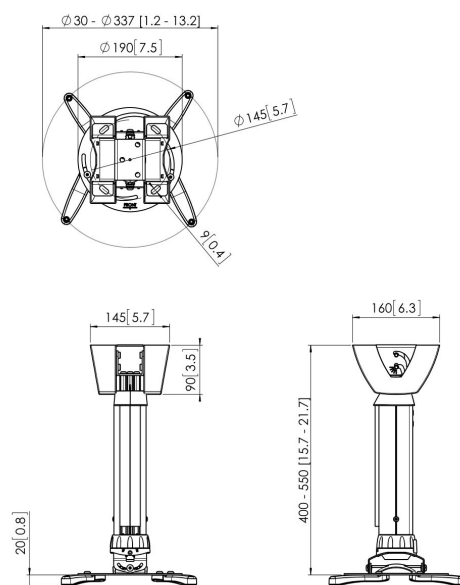

PPC 1540 Uchwyt sufitowy projektora z regulacją chowany srebrny

PPC 1540 jest regulowanym uchwytem sufitowym do projektorów do 20 kg. Uchwyt wyposażony jest w unikalny system precyzyjnej regulacji. Raz ustawiony projektor pozostaje na swoim miejscu. Unikalny system pierścienia ciernego eliminuje ruch interfejsu, dzięki czemu rozwiązania jest bardzo stabilne.

PPC 1540 Uchwyt sufitowy projektora z regulacją chowany srebrny

Specyfikacja

Numer artykułu (SKU)	7015404
Kolor	Srebrny
Kod EAN pojedynczego opakowania	8712285325083
Certyfikat TÜV	Tak
Uchylny	Uchylny do 15°
Obrót	Do 360°
Gwarancja	5-letnia
Maks. nośność (kg/Lbs)	20 / 44.09
Wkręty Fischer® w zestawie	Tak
Maks. odległość od sufitu (mm)	550
Min. odległość od sufitu (mm)	400
Zasięg (średnica)	30 - 337 mm
Przechyłanie kulowe	15