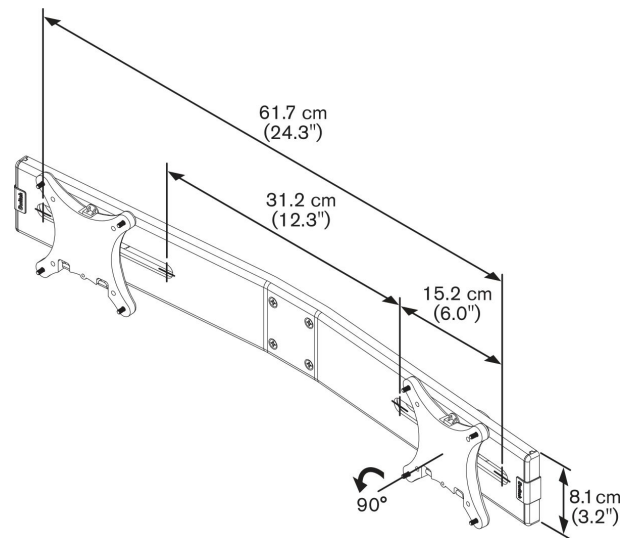

PFA 9102 adaptador para 2 monitores

Cada vez más personas utilizan dos monitores simultáneamente. Es muy fácil instalarlos con el producto PFA 9102.

PFA 9102 adaptador para 2 monitores

Especificaciones

Tamaño mín. de pantalla (pulgadas)	10
Tamaño máx. de pantalla (pulgadas)	24
Max. display width (mm)	580
Carga máx. de peso (kg)	12
Carga máx. de peso (Lbs)	26.46
Número de artículo (SKU)	7191024
Caja individual EAN	8712285318382
Color	Plateado
Garantía	10 años