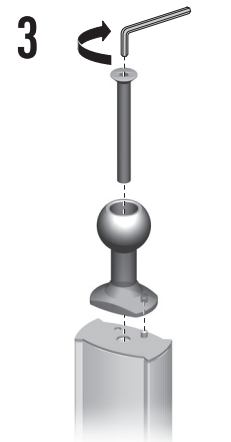

PUC 1040
Ceiling plate

Mounting instructions
Montagevoorschrift
Instructions de montage
Montageanleitung
Guía de montaje
Istruzioni di montaggio
Instruções de montagem
Montexringsanvisning
Instrukcja montażu
Рекомендации по установке

Max. (2x) 30 kg / (2x) 66 lbs

- | | | |
|----------|----------|----------|
| (A) = 1x | (D) = 1x | (G) = 1x |
| (B) = 1x | (E) = 3x | (H) = 1x |
| (C) = 1x | (F) = 3x | (I) = 1x |

(GB) Subject to printing errors and technical amendments.
 (NL) Drukfouten en technische wijzigingen voorbehouden.
 (F) Sous réserve de fautes d'impression et de modifications techniques.
 (D) Für Druckfehler übernehmen wir keine Verantwortung. Technische Änderungen vorbehalten.
 (E) Reservados errores de imprenta y sujete a modificaciones.
 (I) Con riserva di modifiche tecniche e di eventuali errori di stampa.
 (P) Reserva-se a ocorrência de galhas e de modificações técnicas.
 (H) Nyomdahibák és technikai változtatások joga fenntartva.
 (PL) Zastrzega się możliwość występowania błędów drukarskich i zmian technicznych.
 (RUS) Возможны ошибки при печати и технические модификации.