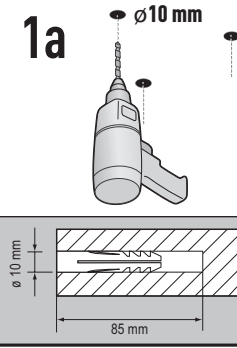

PUC 1040
Ceiling plate

Mounting instructions
Montagevoorschrift
Instructions de montage
Montageanleitung
Guía de montaje
Istruzioni di montaggio
Instruções de montagem
Montexringsanvisning
Instrukcja montażu
Рекомендации по установке

Max. (2x) 30 kg / (2x) 66 lbs

- | | | |
|----------|----------|----------|
| (A) = 1x | (D) = 1x | (G) = 1x |
| (B) = 1x | (E) = 3x | (H) = 1x |
| (C) = 1x | (F) = 3x | (I) = 1x |

(GB) Subject to printing errors and technical amendments.
 (NL) Drukfouten en technische wijzigingen voorbehouden.
 (F) Sous réserve de fautes d'impression et de modifications techniques.
 (D) Für Druckfehler übernehmen wir keine Verantwortung. Technische Änderungen vorbehalten.
 (E) Reservados errores de imprenta y sujete a modificaciones.
 (I) Con riserva di modifiche tecniche e di eventuali errori di stampa.
 (P) Reserva-se a ocorrência de galhas e de modificações técnicas.
 (H) Nyomdahibák és technikai változtatások joga fenntartva.
 (PL) Zastrzega się możliwość występowania błędów drukarskich i zmian technicznych.
 (RUS) Возможны ошибки при печати и технические модификации.