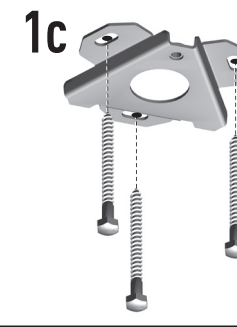

PUC 1040
Ceiling plate

Mounting instructions
Montagevoorschrift
Instructions de montage
Montageanleitung
Guía de montaje
Istruzioni di montaggio
Instruções de montagem
Montexringsanvisning
Instrukcja montażu
Рекомендации по установке

Max. (2x) 30 kg / (2x) 66 lbs

- | | | |
|----------|----------|----------|
| (A) = 1x | (D) = 1x | (G) = 1x |
| (B) = 1x | (E) = 3x | (H) = 1x |
| (C) = 1x | (F) = 3x | (I) = 1x |

(GB) Subject to printing errors and technical amendments.
 (NL) Drukfouten en technische wijzigingen voorbehouden.
 (F) Sous réserve de fautes d'impression et de modifications techniques.
 (D) Für Druckfehler übernehmen wir keine Verantwortung. Technische Änderungen vorbehalten.
 (E) Reservados errores de imprenta y sujete a modificaciones.
 (I) Con riserva di modifiche tecniche e di eventuali errori di stampa.
 (P) Reserva-se a ocorrência de galhas e de modificações técnicas.
 (H) Nyomdahibák és technikai változtatások joga fenntartva.
 (PL) Zastrzega się możliwość występowania błędów drukarskich i zmian technicznych.
 (RUS) Возможны ошибки при печати и технические модификации.