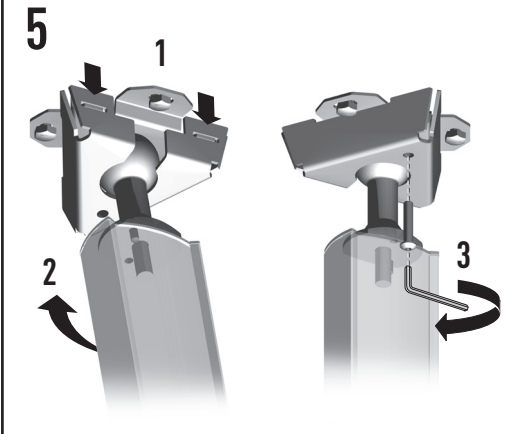

PUC 1040
Ceiling plate

Mounting instructions
Montagevoorschrift
Instructions de montage
Montageanleitung
Guía de montaje
Istruzioni di montaggio
Instruções de montagem
Montexringsanvisning
Instrukcja montażu
Рекомендации по установке

Max. (2x) 30 kg / (2x) 66 lbs

- | | | |
|----------|----------|----------|
| (A) = 1x | (D) = 1x | (G) = 1x |
| (B) = 1x | (E) = 3x | (H) = 1x |
| (C) = 1x | (F) = 3x | (I) = 1x |

(GB) Subject to printing errors and technical amendments.
 (NL) Drukfouten en technische wijzigingen voorbehouden.
 (F) Sous réserve de fautes d'impression et de modifications techniques.
 (D) Für Druckfehler übernehmen wir keine Verantwortung. Technische Änderungen vorbehalten.
 (E) Reservados errores de imprenta y sujete a modificaciones.
 (I) Con riserva di modifiche tecniche e di eventuali errori di stampa.
 (P) Reserva-se a ocorrência de galhas e de modificações técnicas.
 (H) Nyomdahibák és technikai változtatások joga fenntartva.
 (PL) Zastrzega się możliwość występowania błędów drukarskich i zmian technicznych.
 (RUS) Возможны ошибки при печати и технические модификации.