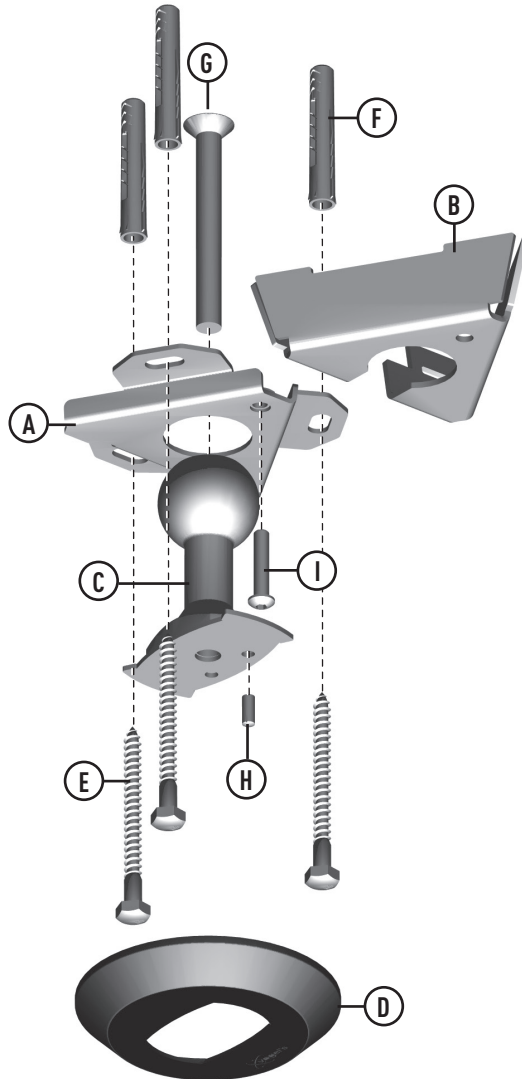

PUC 1040
Ceiling plate

Mounting instructions
Montagevoorschrift
Instructions de montage
Montageanleitung
Guía de montaje
Istruzioni di montaggio
Instruções de montagem
Montexringsanvisning
Instrukcja montażu
Рекомендации по установке

Max. (2x) 30 kg / (2x) 66 lbs

- | | | |
|----------|----------|----------|
| (A) = 1x | (D) = 1x | (G) = 1x |
| (B) = 1x | (E) = 3x | (H) = 1x |
| (C) = 1x | (F) = 3x | (I) = 1x |

(GB) Subject to printing errors and technical amendments.
 (NL) Drukfouten en technische wijzigingen voorbehouden.
 (F) Sous réserve de fautes d'impression et de modifications techniques.
 (D) Für Druckfehler übernehmen wir keine Verantwortung. Technische Änderungen vorbehalten.
 (E) Reservados errores de imprenta y sujete a modificaciones.
 (I) Con riserva di modifiche tecniche e di eventuali errori di stampa.
 (P) Reserva-se a ocorrência de galhas e de modificações técnicas.
 (H) Nyomdahibák és technikai változtatások joga fenntartva.
 (PL) Zastrzega się możliwość występowania błędów drukarskich i zmian technicznych.
 (RUS) Возможны ошибки при печати и технические модификации.