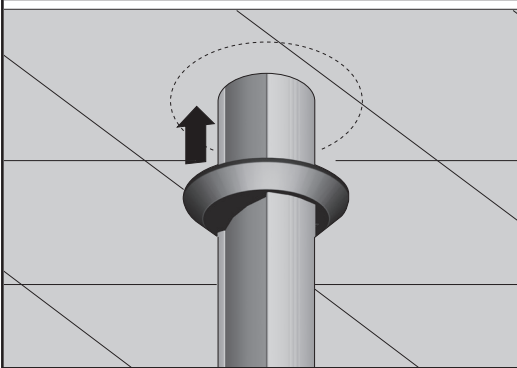

PUC 1040
Ceiling plate

Mounting instructions
Montagevoorschrift
Instructions de montage
Montageanleitung
Guía de montaje
Istruzioni di montaggio
Instruções de montagem
Montexringsanvisning
Instrukcja montażu
Рекомендации по установке

Max. (2x) 30 kg / (2x) 66 lbs

- | | | |
|----------|----------|----------|
| (A) = 1x | (D) = 1x | (G) = 1x |
| (B) = 1x | (E) = 3x | (H) = 1x |
| (C) = 1x | (F) = 3x | (I) = 1x |

(GB) Subject to printing errors and technical amendments.
 (NL) Drukfouten en technische wijzigingen voorbehouden.
 (F) Sous réserve de fautes d'impression et de modifications techniques.
 (D) Für Druckfehler übernehmen wir keine Verantwortung. Technische Änderungen vorbehalten.
 (E) Reservados errores de imprenta y sujete a modificaciones.
 (I) Con riserva di modifiche tecniche e di eventuali errori di stampa.
 (P) Reserva-se a ocorrência de galhas e de modificações técnicas.
 (H) Nyomdahibák és technikai változtatások joga fenntartva.
 (PL) Zastrzega się możliwość występowania błędów drukarskich i zmian technicznych.
 (RUS) Возможны ошибки при печати и технические модификации.