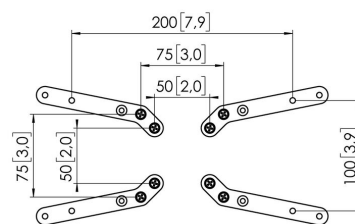

Accessoire voor je Monitor arm De MOMO A003 VESA verlengstukken. Dit accessoire is onderdeel van MOMO Motion en Motion+. Speciaal ontworpen om het gatenpatroon van MOMO Monitor Interface te verlengen naar 150x150, 175x175 en 200x200.