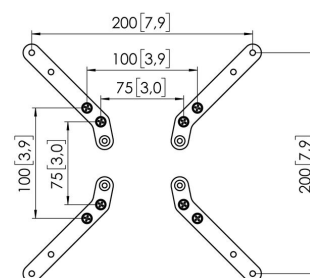

Accessoire voor je Monitor arm De MOMO A003 VESA verlengstukken. Dit accessoire is onderdeel van MOMO Motion en Motion+. Speciaal ontworpen om het gatenpatroon van MOMO Monitor Interface te verlengen naar 150x150, 175x175 en 200x200.