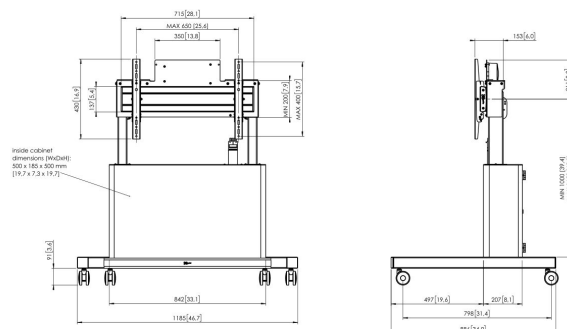

TE1164 Trolley motorizzato

Trolley motorizzato kit TE1164

Dimensioni schermo: Fitment: 600x400 Carico massimo: 160 kg / 353lbs Kit si compone di: • 1x PFE 7111 Trolley motorizzato con cabinet • 1x PFB 3407 Bande d'interfaccia per schermi • 1x PFS 3204 Bande d'interfaccia per schermi

TE1164 Trolley motorizzato

Specifiche

Numero dell'articolo (SKU)	7911644
Colore	Argento
EAN scatola singola	8712285339721
Altezza	1861
Larghezza	1185
Profondità	886
Certificazione TÜV	Si
Garanzia	5 anni
Dimensione minima dello schermo (pollici)	42
Dimensione massima dello schermo (pollici)	86
Massimo peso di carico (kg)	160
Certificazioni	CE
Distanza massima dal pavimento - centro di visione (mm)	1650
Disposizione orizzontale massima del foro di montaggio (mm)	600
Disposizione verticale massima del foro di montaggio (mm)	400
Distanza minime dal pavimento - centro di visione (mm)	1000
Disposizione orizzontale minime del foro di montaggio (mm)	100
Disposizione verticale minime del foro di montaggio (mm)	100
Motorizzato	Si
Controllato dal telecomando	Si
Travel	650