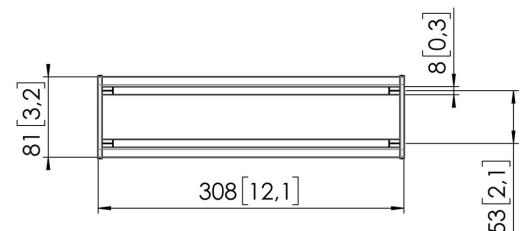

MOMO C430 Interface plaat component, 30 cm (zwart)

Belangrijke voordelen

- In hoogte verstelbaar
- Geschikt voor één, twee of een hele reeks monitoren
- Eenvoudige installatie
- Flexibel modulair systeem
- TÜV gecertificeerd / 10 jaar garantie

Stel je ideale Monitor arm samen Het MOMO C430 Interface plaat component, 30 cm is onderdeel van MOMO Motion en Motion+. Speciaal ontworpen om je monitoren optimaal uit te lijnen. Eindeloze mogelijkheden Met slechts enkele componenten kan je zelfs een multi-monitor opstelling maken. Zowel in rechte als gebogen positie. Je installeert de MOMO Monitor arm accessoires en componenten met slechts één inbussleutel, die slim in het product zit verwerkt. Je hebt dus altijd het juiste gereedschap bij de hand.

MOMO C430 Interface plaat component, 30 cm (zwart)

Specificaties

Artikelnummer (SKU)	7164300
Kleur	Zwart
EAN enkele doos	8712285354427
Hoogte	81
Lengte	308
Diepte	21
TÜV-gecertificeerd	Ja
Garantie	10 jaar