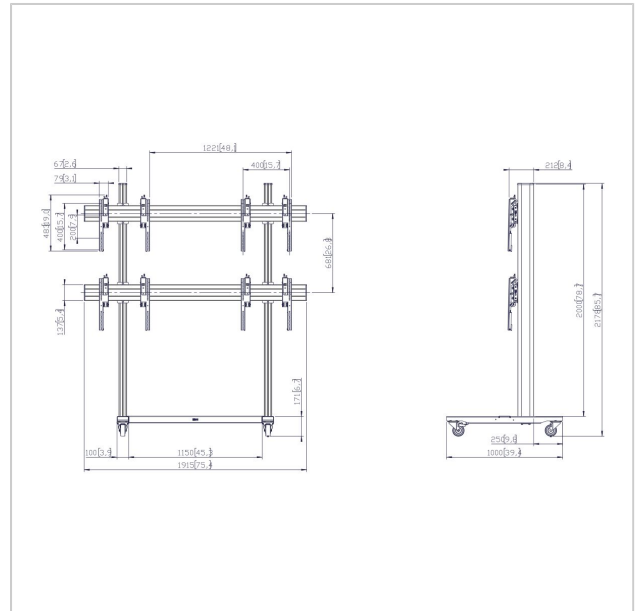

TVW2255 Videowall trolley 2x2

Artikelnummer (SKU)
Kleur

7922560
Zwart

Belangrijke voordelen

- Eenvoudige installatie
- Kabeldoorvoersysteem
- Solide constructie

Trolley 2x2 kit TVW2255

Display grootte: 46/47" - 55 inch" Montage: 1935x400 Max.
gewicht: 80 kg / display Kit bevat: • 2x PFT 8920 video wall trolley
• 1x PFA 9129 dwarsbalk 1150 mm • 2x PUC 2920 balk 2000 mm •
2x PFB 3419 display interface bar • 4x PFS 3504 display interface
strip 3D

TVW2255 Videowall trolley 2x2

VOGEL'S HOLDING BV 2019 (c) Alle rechten voorbehouden.
Drukfouten, technische aanpassingen en prijswijzigingen
voorbehouden.
Datum:2020-08-26

www.vogels.com

Specificaties

Numer producttype	TVW2255
Artikelnummer (SKU)	7922560
Kleur	Zwart
EAN enkele doos	8712285338564
Hoogte	2178
Breedte	1915
Diepte	1000
TÜV-gecertificeerd	Ja
Garantie	5 jaar
Max. laadgewicht (kg)	80
Max. horizontaal gatenpatroon (mm)	1935
Max. grootte beeldscherm (inch)	55
Max. verticaal gatenpatroon (mm)	400
Min. grootte beeldscherm (inch)	46