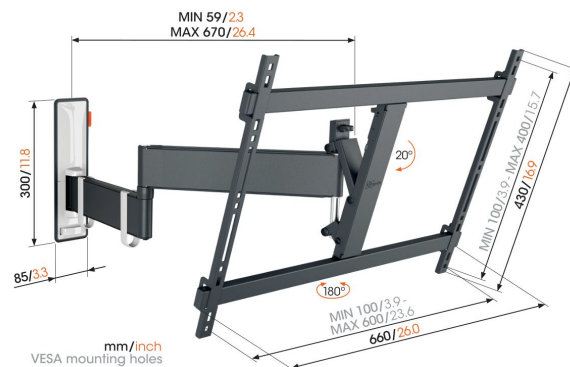

TVM 3642 Support TV Orientable (noir)

Principaux avantages

- Mouvement fluide OneFinger™ - Grâce aux roulements revêtus et à la précision arbres en acier
- Maintenez votre téléviseur toujours de niveau (horizontalement et verticalement)
- Clips de câble inclus : guidez vos câbles électriques du téléviseur au mur
- Verrouillage et déverrouillage faciles avec TiltAnchor™
- Tournez votre téléviseur jusqu'à 180° grâce à des bras longs de 67 cm

Élégant et sûr : support mural TV orientable pour téléviseurs de 40 à 77 pouces

Avec cet élégant support mural TV COMFORT Full-Motion+, vous pouvez profiter au maximum de votre grand téléviseur. Le support mural peut tourner jusqu'à 180° et s'incliner jusqu'à 20° pour un confort de vision optimal. Il est conçu pour une utilisation intensive, il est donc idéal pour les familles avec enfants. Vous avez la garantie que votre téléviseur est monté en toute sécurité. Le support mural TV convient aux téléviseurs de 40 à 77 pouces pesant jusqu'à 35 kg.