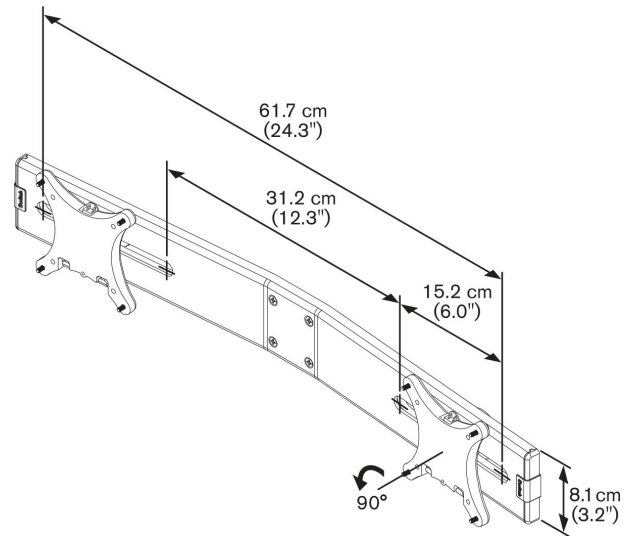

PFA 9102 Adapter für 2 Monitore

Mehr und mehr Menschen verwenden zwei Monitore gleichzeitig. Diese können mit dem PFA 9102 ganz einfach installiert werden.

PFA 9102 Adapter für 2 Monitore

Technische Daten

Min. Bildschirmgröße (Zoll)	10
Max. Bildschirmgröße (Zoll)	24
Max. display width (mm)	580
Max. Gewichtslast (kg)	12
Max. Gewichtslast (Lbs)	26.46
Artikelnummer (SKU)	7191024
EAN-Einzelbox	8712285318382
Farbe	Silber
Garantie	10 Jahre