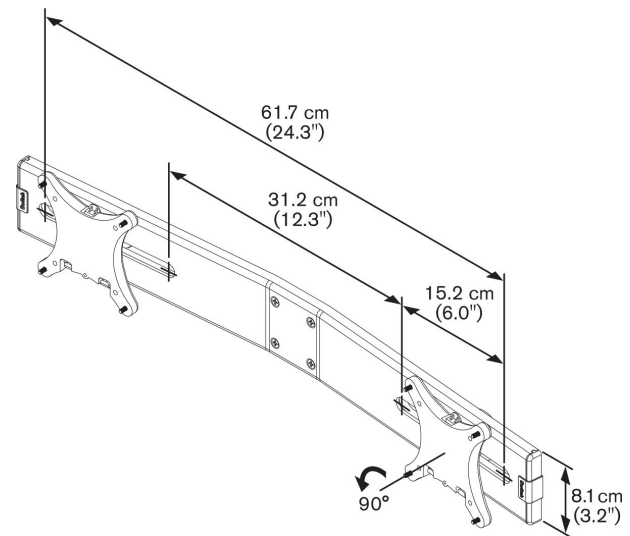

PFA 9102 Doppelmonitoradapter für PFD

Mehr und mehr Menschen verwenden zwei Monitore gleichzeitig. Diese können mit dem PFA 9102 ganz einfach installiert werden.

PFA 9102 Doppelmonitoradapter für PFD

Technische Daten

Artikelnummer (SKU)	7191024
Farbe	Silber
EAN-Einzelbox	8712285318382
Garantie	10 Jahre
Max. Gewichtslast (kg/Lbs)	12 / 26.46
Max. display width (mm)	580
Max. Bildschirmgröße (Zoll)	24
Min. Bildschirmgröße (Zoll)	10