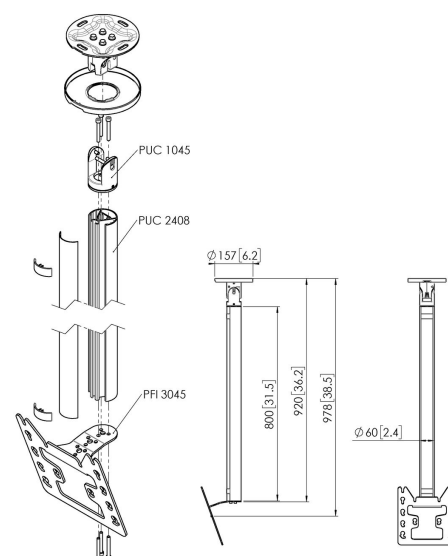

CT240822S Uchwyt sufitowa

Kluczowe atuty

- Stylowy i profesjonalny design
- Łatwy montaż

Uchwyt sufitowa zestaw CT240822

Rozmiar ekranu: Maks. obciążenie: 200x200 Wymiary: 30 kg - 66 lbs Zestaw w skład którego wchodzi: • 1x PUC Płyta sufitowa uchylno-obrotowa • 1x PUC 2408 Profil 80 cm • 1x PFI 3045 Mocujące monitora

CT240822S Uchwyt sufitowa

Specyfikacja

Min. rozmiar ekranu (cale)	19
Maks. rozmiar ekranu (cale)	43
Min. szerokość rozkładu otworów (mm)	100
Maks. szerokość rozkładu otworów (mm)	200
Min. odległość pomiędzy otworami montażowymi w pionie (mm)	100
Maks. odległość pomiędzy otworami montażowymi w pionie (mm)	200
Uniwersalny lub stały rozkład otworów montażowych	Nieruchomy
Maks. wysokość części łączącej (mm)	253
Maks. szerokość części łączącej (mm)	240
Maks. odległość od sufitu — do środka ekranu (mm)	978
Maks. nośność (kg)	30
Maks. nośność (Lbs)	66.14
Rodzaje sufitów	Sufit płaski/nachylony
Obrót	Do 360°
Uchylny	Uchylny do 20°
Orientacja	Poziomy/pionowy
Warianty wysokości	Stała wysokość
Funkcja poziomowania	Poziomowanie w poziomie po montażu
Długość	920
Szerokość	130
Głębokość	140
Numer artykułu (SKU)	7955024
Kod EAN pojedynczego opakowania	8712285346903
Kolor	Srebrny
Certyfikaty	TÜV
Certyfikat TÜV	Tak
Gwarancja	5-letnia