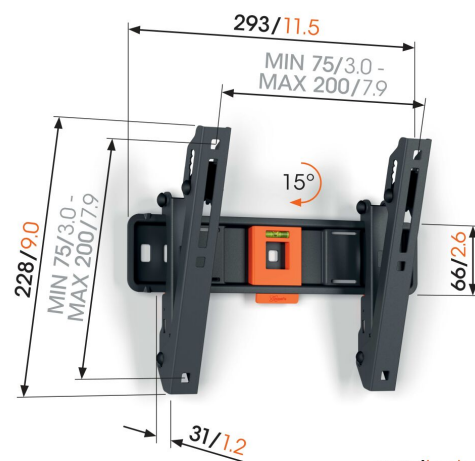

TVM 1215 Tv-vægbeslag med vippefunktion

Største fordele

- TiltGrip™: lås tilt funktion til 5°, 10° eller 15°
- SoffLock™: fastgør nemt dit TV
- Vaterpas inkluderet

Tiltbart TV-vægbeslag til TV'er fra 19" til 43"

Med dette QUICK Tilt TV-vægbeslag vælger du nem installation og visningskomfort. Installationen er ekstremt enkel. Dit TV er på plads på bare 20 minutter. Ved at tilte TV-vægbeslaget 5°, 10° eller 15° kan du nemt indstille den ideelle visningsvinkel, hvilket er mere behageligt, hvis dit TV er monteret lidt højere på væggen. TV-vægbeslaget er velegnet til TV'er fra 19" til 43", der vejer op til 15 kg.

mm/inch
VESA mounting holes

TVM 1215 Tv-vægbeslag med vippefunktion

Specifikationer

Varenummer	1812150
Farve	Sort
EAN enkelt pakke	8712285347481
Produktstørrelse	S
Højde	228
Bredde	293
Dybde	31
TÜV-certificeret	Ja
Vip	Vip op til 15°
Garanti	5 år
Min. skærmstørrelse	19
Maks. skærmstørrelse	43
Maks. vægtbelastning (kg/Lbs)	15 / 33.07
Min. hulmønster	75mm x 75mm
Maks. hulmønster	200mm x 200mm
Maks. boltstørrelse	M8
Maks. højde på grænseflade (mm)	228
Maks. bredde på grænseflade (mm)	293
Certificeringer	TÜV
Max. horizontal hole pattern (mm)	200
Max. vertical hole pattern (mm)	200
Min. afstand til væggen (mm / inch)	31 / 1.22
Min. horizontal hole pattern (mm)	75
Min. vertical hole pattern (mm)	75
Vaterpas medfølger	Ja
Universelt eller fast hulmønster	Universal