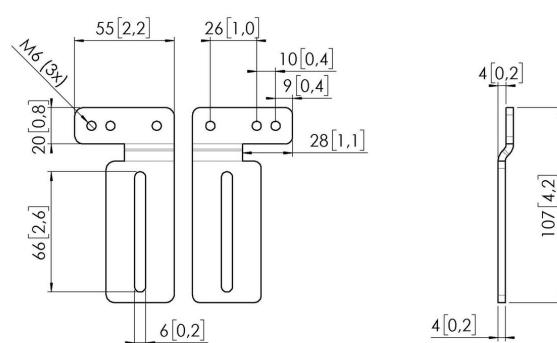

RISE A 163 Elastyczne uchwyty ścienne (stud) do podnośników wyświetlaczy RISE 200X (biały)

Użyj elastycznych uchwytów ściennych (stud) RISE A 163, aby ustawić podnośnik wyświetlacza RISE 200X w dowolnym miejscu w pomieszczeniu, gdy na przeszkodzie stoi gniazdko elektryczne, nierówna ściana lub kanał kablowy. To akcesorium jest dostępne w kolorze białym i czarnym.

RISE A163 Elastyczne uchwyty ścienne (stud) do podnośników wyświetlaczy RISE 200X (biały)

Specyfikacja

Regulacja wysunięcia	Tak
Regulacja wysokości	Tak
Numer artykułu (SKU)	7301631
Kod EAN pojedynczego opakowania	8712285407369
Kolor	Biały
Certyfikaty	CE TÜV 5
Certyfikat TÜV	Tak
Gwarancja	5-letnia