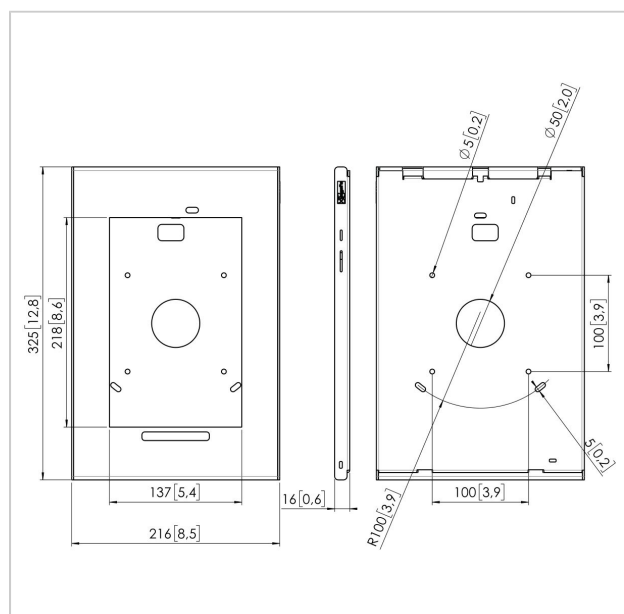

Nous avons conçu un étui fin et élégant, en aluminium et en acier de qualité supérieure, permettant de protéger un Samsung Galaxy Tab A dans des environnements publics. L'étui sécurisé TabLock peut être monté directement au mur, ou sur n'importe quel support Vogel's compatible grâce aux trous de montage VESA 100x100 mm. L'étui sécurisé TabLock, doté d'un nouveau mécanisme de fermeture unique avec une clé et une serrure, peut être ouvert rapidement et facilement si nécessaire.

Spécifications

N° type produit	PTS 1230
N° d'article (SKU)	7495394
Couleur	Argent
EAN emballage unitaire	8712285342684
Hauteur	325
Largeur	216
Profondeur	16
Garantie	5 ans
Options de bureau	Support de table fixe Pied de table fixe Pied de table autonome
Verrouillable	True
Bouton Start tablette caché ou accessible	Caché