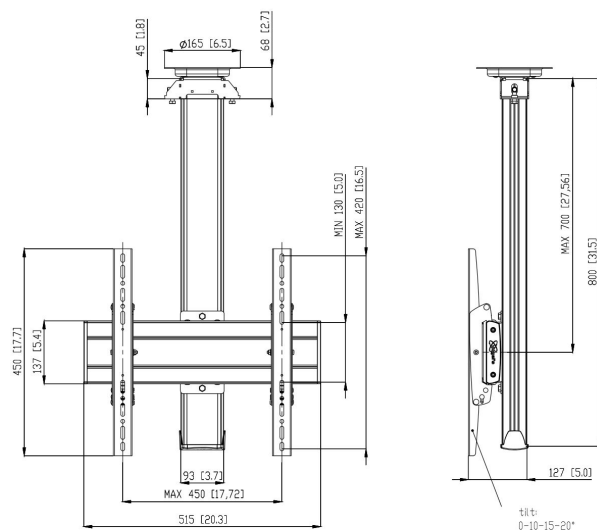

## СТ0844В Потолочное крепление с функцией поворота

### Потолочное крепление комплект СТ0844

Размер дисплея: Габариты: 400x400 Макс. нагрузка: 80 кг  
В комплект входят: • 1x PUC 1065 Потолочная пластина с функцией поворота • 1x PUC 2508 Штанга 80 см • 1x PFB 3405 Интерфейсная панель серебристая • 1x PFS 3304 Направляющие для дисплея

### Характеристики

Артикул (SKU)	7950080
Цвет	Черный
Код EAN отдельной коробки	8712285332401
Длина	800
Ширина	515
Глубина	127
Сертифицирован TÜV	Да
Наклон	Наклон на угол до 20°
Поворот	До 360 °
Гарантия	5 лет
Макс. весовая нагрузка (кг/фунты)	80 / 176.37
Min. hole pattern	100mm x 100mm
Max. hole pattern	450mm x 420mm
Максимальный размер болтов	M8
Макс. высота крепежного элемента (мм)	450
Макс. ширина крепежного элемента (мм)	515
Автоматическая блокировка	True
Типы потолочного крепления	Плоский потолочный
Дюбели Fischer в комплекте	Да
Макс. расстояние до потолка от центра экрана (мм)	700
Макс. расстояние между крепежными отверстиями по горизонтали (мм)	450
Макс. размер экрана (дюймов)	65
Макс. расстояние между крепежными отверстиями по вертикали (мм)	420
Мин. расстояние между крепежными отверстиями по горизонтали (мм)	100
Мин. расстояние между крепежными отверстиями по вертикали (мм)	100
Универсальное или фиксированное положение отверстий	Универсальный