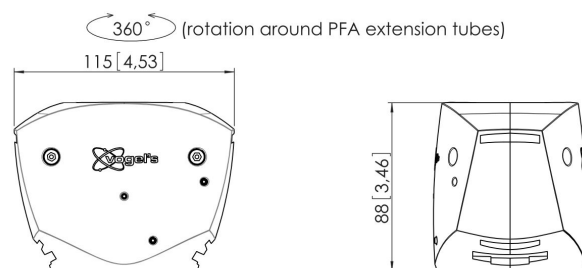

PFA 9030 Unidad giratoria e inclinable

La unidad de giro e inclinación para LCD PFA 9030 puede utilizarse para montar un televisor con pantalla LCD en la pared, el techo o el suelo (en combinación con otros componentes modulares).

PFA 9030 Unidad giratoria e inclinable

Especificaciones

Número de artículo (SKU)	7330304
Color	Plateado
Caja individual EAN	8712285310386
Certificación TÜV	Si
Inclinación	Inclinable hasta 15°
Girar	Hasta 360°
Garantía	5 años
Carga máx. de peso (kg/Lbs)	20 / 44.09