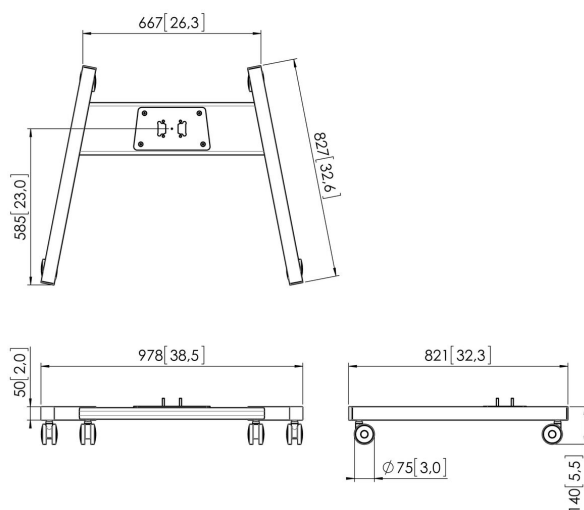

PFT 8520S Cadre Trolley pour écran

Principaux avantages

- Facile à installer
- Modulaire

Le châssis de chariot PFT 8520 fait partie du système modulaire Connect-it qui vous permet de créer une solution mobile pour les écrans de moyenne et grande taille.

PFT 8520S Cadre Trolley pour écran

Spécifications

Hauteur	140
Largeur	978
Profondeur	826
N° d'article (SKU)	7328524
EAN emballage unitaire	8712285323928
Couleur	Argent
Certifications	TAA TÜV
Certifié TÜV	Oui
Garantie	5 ans