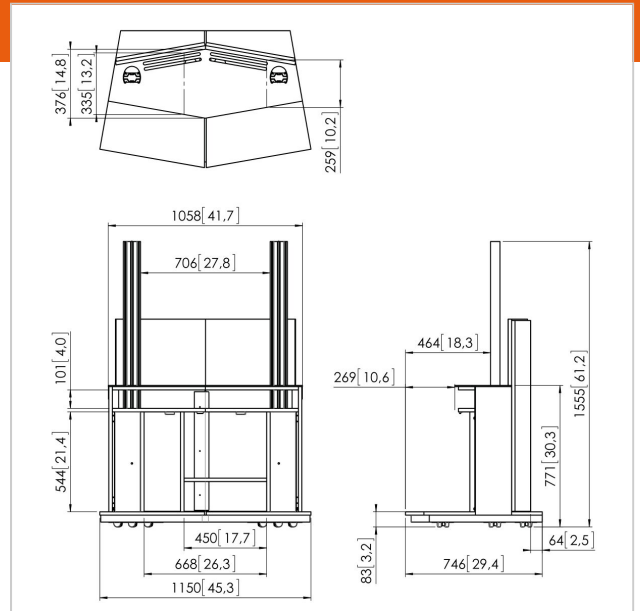

## PFF 5211 Videokonferenzmöbel

Artikelnummer (SKU)  
Farbe

7321524  
Silber

Das PFF 5211 ist ein stilvolles Videokonferenzmöbel, das speziell für die Verwendung mit größeren Displays entworfen wurde. Es eignet sich für einzelne Displays (140 - 229 cm/55 - 90 Zoll) oder zwei Displays (2 x 117 - 165 cm/46 - 65 Zoll). Dank integrierter Rollen kann das Möbelstück einfach bewegt werden. Das Gehäuse verfügt über ausreichend Platz für Codecs, Switches und andere Elektronik-Systeme. Jeweils zwei Türen auf der Vorder- und Rückseite ermöglichen einen mühelosen Zugriff auf das Innere. Das Videokonferenzmöbel verfügt über ein integriertes Lautsprecherfach für einen optionalen Lautsprecher. Sie können hier den Vogel's-Lautsprecher PFA 9111 oder einen beliebigen anderen Lautsprecher verwenden, der in das Fach passt.

Um ein oder zwei Bildschirme zu befestigen, können Sie die Connect-it Adapterstange und Streifen von Vogel's verwenden. Zum Anbringen einer Videokonferenzkamera oder eines Lautsprechers kann ein Spezialhalter (PVA 5050 / PVA 5070) verwendet werden. Die Aluminiumverkleidung an der Vorderseite kann ganz einfach entfernt werden. So ist der Zugriff auf das Innere möglich, wo ein Codec und andere Peripheriegeräte aufbewahrt werden können. Neben Videokonferenzen ist dieses Möbel auch ideal für die Verwendung als Kiosk mit einem Bildschirm im Hochformat oder als Luxus-Bildschirmstandfuß, in dem die Peripheriegeräte untergebracht werden können.

## Technische Daten

Produkttyp-Nummer	PFF 5211
Artikelnummer (SKU)	7321524
Farbe	Silber
EAN-Einzelbox	8712285326844
Höhe	1555
Tiefe	770
TÜV-zertifiziert	Ja
Garantie	5 Jahre
Max. Gewichtslast (kg)	80
Internal depth (mm)	746
Internal height (mm)	1555
Internal width (mm)	1150
Max. Bildschirmgröße (Zoll)	90
Min. Bildschirmgröße (Zoll)	23