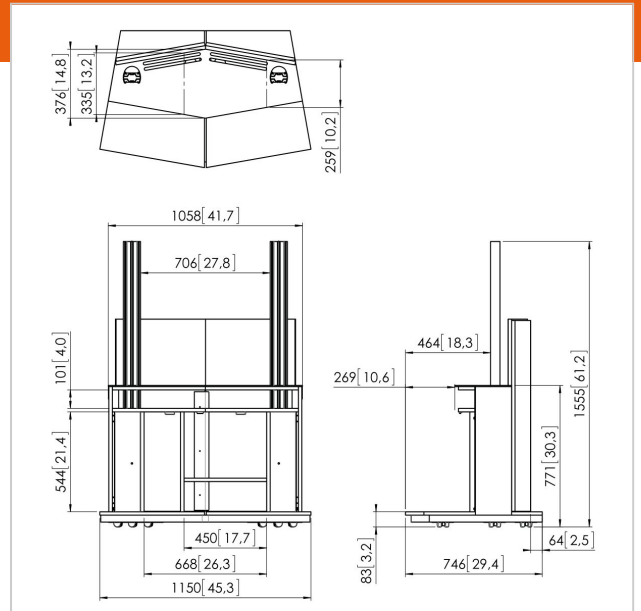

PFF 5211 Videokonferenzmöbel

Artikelnummer (SKU)
Farbe

7321524
Silber

Das PFF 5211 ist ein stilvolles Videokonferenzmöbel, das speziell für die Verwendung mit größeren Displays entworfen wurde. Es eignet sich für einzelne Displays (140 - 229 cm/55 - 90 Zoll) oder zwei Displays (2 x 117 - 165 cm/46 - 65 Zoll). Dank integrierter Rollen kann das Möbelstück einfach bewegt werden. Das Gehäuse verfügt über ausreichend Platz für Codecs, Switches und andere Elektronik-Systeme. Jeweils zwei Türen auf der Vorder- und Rückseite ermöglichen einen mühelosen Zugriff auf das Innere. Das Videokonferenzmöbel verfügt über ein integriertes Lautsprecherfach für einen optionalen Lautsprecher. Sie können hier den Vogel's-Lautsprecher PFA 9111 oder einen beliebigen anderen Lautsprecher verwenden, der in das Fach passt.

PFF 5211 Videokonferenzmöbel

www.vogels.com

VOGEL'S HOLDING BV 2019 (c) Alle Rechte vorbehalten.
Vorbehaltlich Druckfehler, technischer und Preisänderungen.
Datum:2019-05-16

Technische Daten

| | |
|-----------------------------|---------------|
| Produkttyp-Nummer | PFF 5211 |
| Artikelnummer (SKU) | 7321524 |
| Farbe | Silber |
| EAN-Einzelbox | 8712285326844 |
| Höhe | 1555 |
| Tiefe | 770 |
| Garantie | 5 Jahre |
| Max. Gewichtslast (kg) | 80 |
| Internal depth (mm) | 746 |
| Internal height (mm) | 1555 |
| Internal width (mm) | 1150 |
| Max. Bildschirmgröße (Zoll) | 90 |
| Min. Bildschirmgröße (Zoll) | 23 |