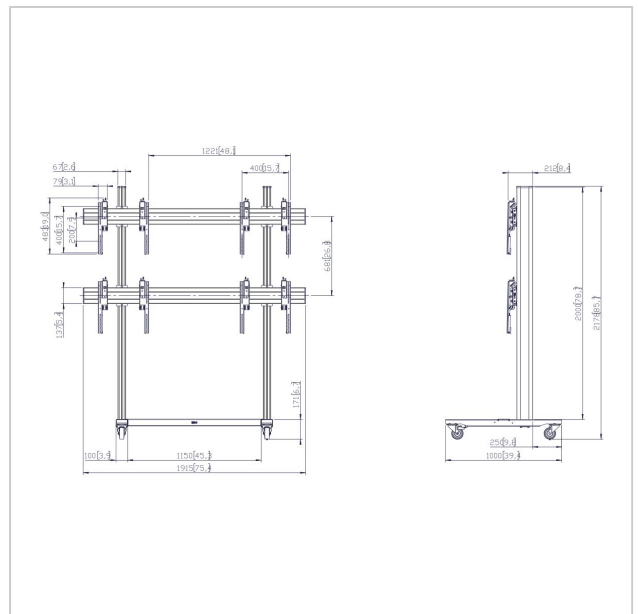

TVW2255 видеостен тележки 2x2

Артикул (SKU)
Цвет

7922560
Черный

Главные преимущества

- Простота установки

тележки 2x2 комплект TVW2255

Размер дисплея: 46/47 - 55 дюймов Габариты: 1935x400
 Макс. нагрузка: 80 кг на дисплей В комплект входят: •
 2 подвижные опоры для видеостен PFT 8920 • 1 планка
 крепления для видеостен PFA 9129 1150 мм • 2 стойки PUC
 2920, 2000 мм • 2 интерфейсные планки дисплея PFB 3419 • 4
 интерфейсных блока дисплея 3D PFS 3504

TVW2255 видеостен тележки 2x2

www.vogels.com

VOGEL'S HOLDING BV 2019 (c) Все права защищены.
Возможны опечатки и изменение технических параметров и
цен.
Дата: 2020-08-26

Характеристики

Номер типа изделия	TVW2255
Артикул (SKU)	7922560
Цвет	Черный
Код EAN отдельной коробки	8712285338564
Высота	2178
Ширина	1915
Глубина	1000
Сертифицирован TÜV	Да
Гарантия	5 лет
Макс. весовая нагрузка (кг)	80
Макс. расстояние между крепежными отверстиями по горизонтали (мм)	1935
Макс. размер экрана (дюймов)	55
Макс. расстояние между крепежными отверстиями по вертикали (мм)	400
Мин. размер экрана (дюймов)	46