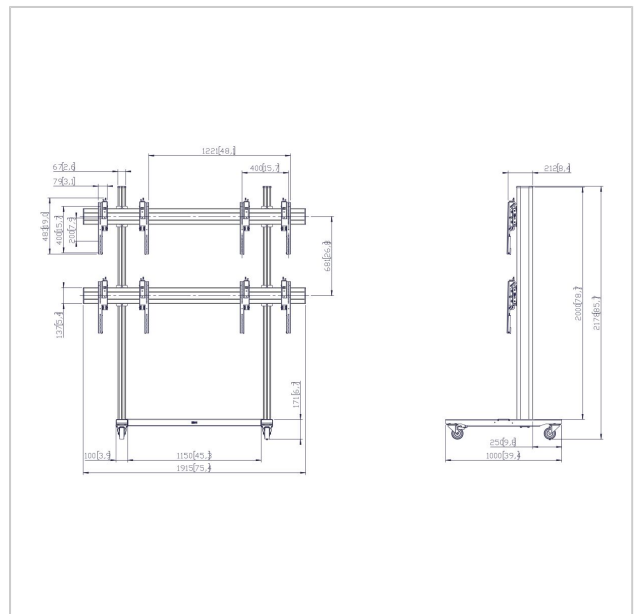

TVW2255 видеостен тележки 2x2

Артикул (SKU)
Цвет

7922560
Черный

Главные преимущества

- Простота установки

тележки 2x2 комплект TVW2255

Размер дисплея: 46/47 - 55 дюймов Габариты: 1935x400
 Макс. нагрузка: 80 кг на дисплей В комплект входят: •
 2 подвижные опоры для видеостен PFT 8920 • 1 планка
 крепления для видеостен PFA 9129 1150 мм • 2 стойки PUC
 2920, 2000 мм • 2 интерфейсные планки дисплея PFB 3419 • 4
 интерфейсных блока дисплея 3D PFS 3504

TVW2255 видеостен тележки 2x2

www.vogels.com

VOGEL'S HOLDING BV 2019 (c) Все права защищены.
Возможны опечатки и изменение технических параметров и цен.

Дата: 2019-06-27

Характеристики

Номер типа изделия	TVW2255
Артикул (SKU)	7922560
Цвет	Черный
Код EAN отдельной коробки	8712285338564
Высота	2178
Ширина	1915
Глубина	1000
Сертифицирован TÜV	Да
Гарантия	5 лет
Макс. весовая нагрузка (кг)	80
Максимальный размер болтов	M8
Макс. расстояние между крепежными отверстиями по горизонтали (мм)	1935
Макс. размер экрана (дюймов)	55
Макс. расстояние между крепежными отверстиями по вертикали (мм)	400
Мин. размер экрана (дюймов)	46
Ориентация	Альбомная ориентация