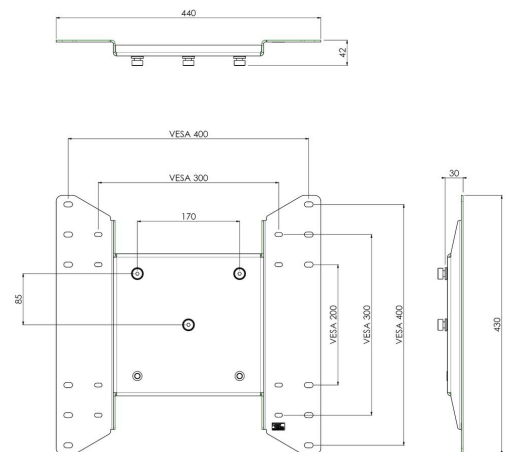

S063.0310 Bildschirm Halterung

Entdecken Sie den Komfort unserer Display-Halterung mit effizienter Drei-Punkt-Kupplung für eine schnelle Montage. Diese Halterung ist ideal, um Ihr Display zuverlässig und einfach zu installieren, wenn Benutzerfreundlichkeit und Robustheit gefragt sind.

Smart
metals
MOUNTING SOLUTIONS

S063.0310 Bildschirm Halterung

Technische Daten

Max. Gewichtslast (kg)	80
Max. Gewichtslast (Lbs)	176.37
Orientierung	Querformat / Hochformat
Tiefe	42
Artikelnummer (SKU)	S063.0310
EAN-Einzelbox	8718868872449
Farbe	Schwarz
Garantie	5 Jahre