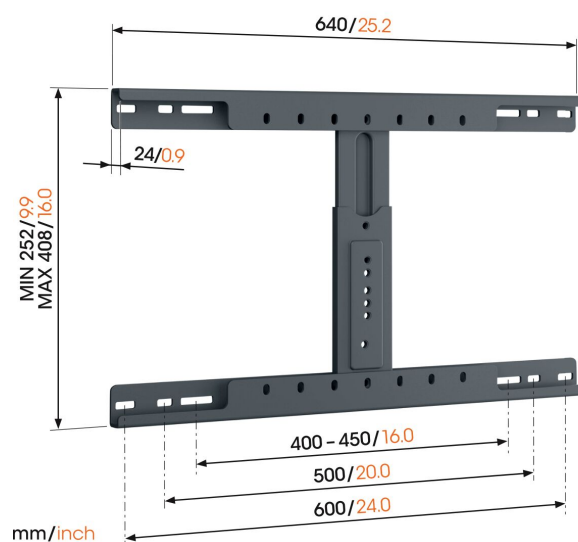

### Principaux avantages

- Installation facile
- Construction solide
- Pour les supports muraux TV orientables de toutes les séries de Vogel's

### Adaptateur pour ossature, pour le montage du téléviseur sur une paroi creuse

Le montage de votre téléviseur sur une paroi creuse doit être effectué en toute sécurité. Un adaptateur pour ossature Vogel's peut être la solution. L'adaptateur est adapté aux écartements de 16, 20 ou 24 pouces ou 450 et 600 mm. La charge maximale de l'adaptateur pour ossature est de 75 kg.