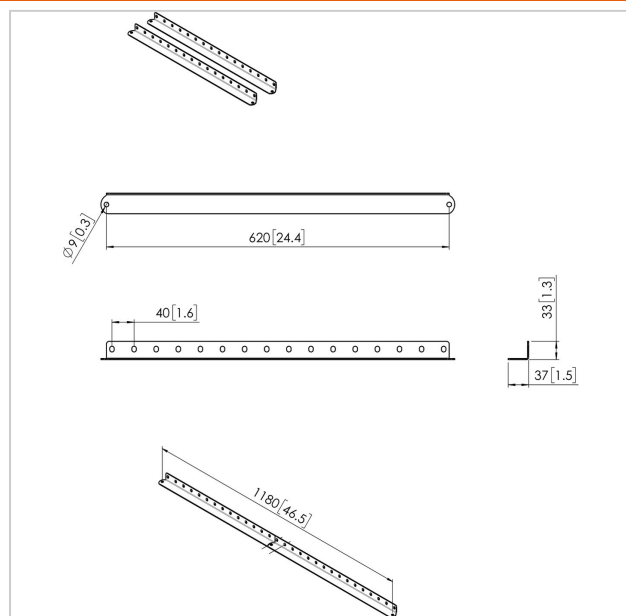

## Extensión de soporte de pared PFA 9142 (kit de 2 brazos)

Numero dell'articolo (SKU) 7291420  
Colore Nero

Il PFA 9142 si compone di 2 bracci che possono essere utilizzati per estendere il PFA 9141.

## Extensión de soporte de pared PFA 9142 (kit de 2 brazos)

[www.vogels.com](http://www.vogels.com)

VOGEL'S HOLDING BV 2019 (c) Tutti i diritti riservati  
Soggetto a errori di stampa, modifiche tecniche e di prezzo.  
Data:2020-02-17