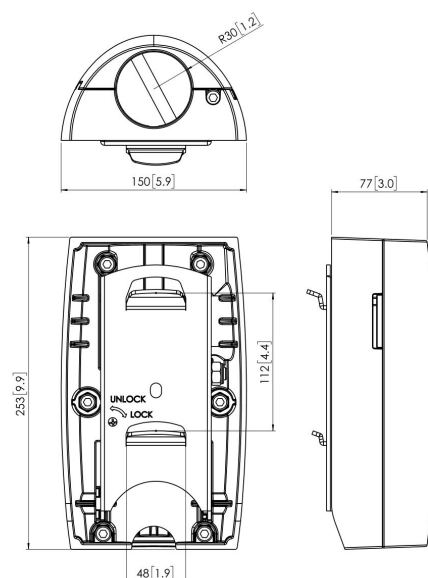

PFA 9001 Unité pivotante et basculante

Le module d'orientation et inclinaison PFA 9001 permet de monter un téléviseur LCD/Plasma au mur, au plafond ou au sol (en combinaison avec d'autres composants modulaires).