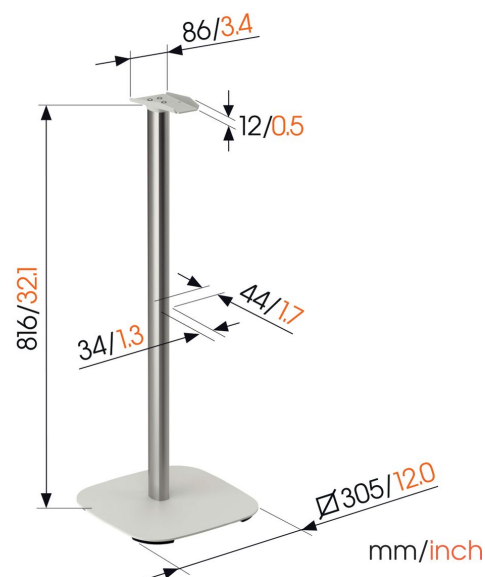

## SFS 4133 Sonos højttalerstativ til Era 300 (hvidt)

### Sonos Era 300 højttalerstativ specielt designet til at levere en overlegen lytteoplevelse

Vil du styrke din Sonos Era 300 lytteoplevelse uden at bore huller i dine vægge? Vogel's højttalerstativet til Sonos Era 300 højttalere er den ideelle løsning! Dette 82 cm stativ placerer din højttaler perfekt i ørehøjde. Dette højttalerstativ er designet til at tage din lytteoplevelse til på næste niveau.

### Specifikationer

Varenummer	8151331
Farve	Hvid
EAN enkelt pakke	8712285371967
Højde	816
Bredde	305
Dybde	305
TÜV-certificeret	Ja
Garanti	5 år
Kabelstyring	Indbygget kabelstyring
Certificeringer	TÜV
Højttalermærke	Sonos
Højttalermodeller	Era 300