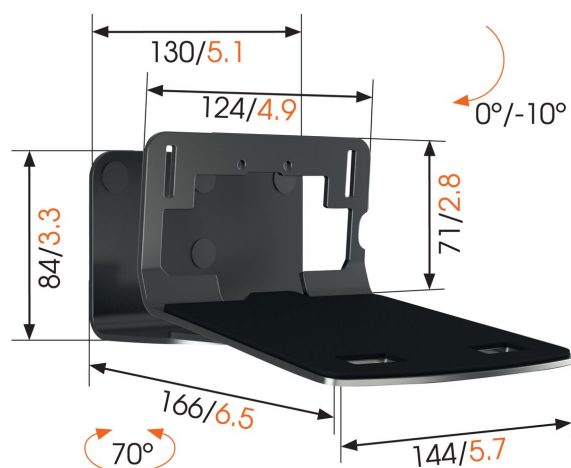

SOUND 3205 Soporte de pared para altavoces (negro)

Beneficios clave

- Materiales de montaje específicos para SONOS PLAY:5 (Gen 2)/Five y Denon HEOS 5/7 incluidos
- Instalación fácil

Saque más partido de su altavoz

Integre su altavoz perfectamente en su decoración montándolo donde quiera en la pared con la abrazadera de pared SOUND 3205 de Vogel's. Sitúe la abrazadera más arriba o más abajo, escondida o a plena vista: con la amplia capacidad de giro (hasta 70°) e inclinación (10° hacia abajo), siempre podrá orientar el altavoz para disfrutar del mejor sonido. Esta discreta abrazadera para altavoz proporciona un soporte fiable para su altavoz y está disponible tanto en negro como en blanco, para que combine con el color de su altavoz.

mm/inch

SOUND 3205 Soporte de pared para altavoces (negro)

Especificaciones

Número de artículo (SKU)	8153250
Color	Negro
Caja individual EAN	8712285337307
Certificación TÜV	Si
Inclinación	Inclinable hasta 10°
Girar	Hasta 70°
Garantía	5 años
Carga máx. de peso (kg/Lbs)	6.5 / 14.33
Certificaciones	TÜV
Speaker brand	Sonos HEOS Universal
Speaker models	Denon HEOS 5 Denon HEOS 7 Sonos Five Universal