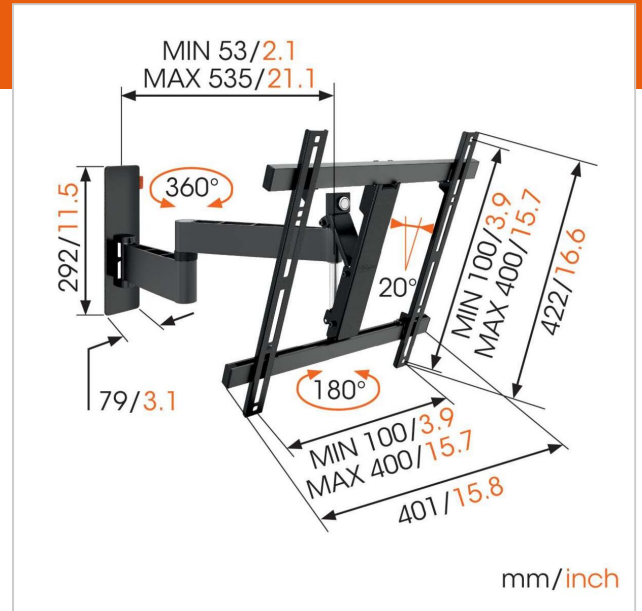

WALL 3245 Support TV Orientable (noir)

N° d'article (SKU)
Couleur

8353120
Noir

Principaux avantages

- Nivellement facile de la TV même après l'installation
- Guide des câbles électriques
- Satisfaction et ingéniosité, tout simplement : très confortable et à un prix abordable
- Inclinaison (jusqu'à 20°) afin d'éviter les reflets
- Servez-vous de la TV Mount Guide App pour marquer facilement le premier trou à percer !

Support TV mural orientable pour téléviseurs jusqu'à 20 kg

Le support TV mural orientable WALL 3245 est particulièrement populaire. Le WALL 3245 est adapté à globalement chaque téléviseur de 32 à 55 pouces (81-140 cm), pour une fixation au mur bien solide. L'angle de rotation maximal est de 180° et l'angle d'inclinaison maximal de 20°.

Votre téléviseur orientable dans toutes les directions

Fixez votre téléviseur au mur avec un support TV mural orientable WALL pour le meilleur angle de vue, où que vous soyez dans la pièce. Il vous suffit ensuite d'orienter le téléviseur vers vous. Les reflets gênants ne seront plus jamais un problème ! Avec le support mural orientable WALL, vous pouvez orienter votre téléviseur dans n'importe quelle position souhaitée.

Spécifications

N° type produit	WALL 3245
N° d'article (SKU)	8353120
Couleur	Noir
EAN emballage unitaire	8712285335426
Dimensions du produit	M
Certifié TÜV	Oui
Inclinaison	Inclinaison jusqu'à 20°
Pivoter	Orientable (jusqu'à 180°)
Garantie	À vie
Dimensions min. écran (pouce)	32
Dimensions max. écran (pouce)	55
Charge max. (kg)	20
Min. hole pattern	100mm x 100mm
Max. hole pattern	400mm x 400mm
Dim. max. boulon	M8
Hauteur max. interface (mm)	422
Largeur max. interface (mm)	402
Rangement des câbles	Serre-câble
Distance max. au mur (mm)	540
Modèle max. trous de fixations hor. (mm)	400
Modèle max. trous de fixation vert. (mm)	400
Distance min. au mur (mm)	55
Nombre de points de pivot	3