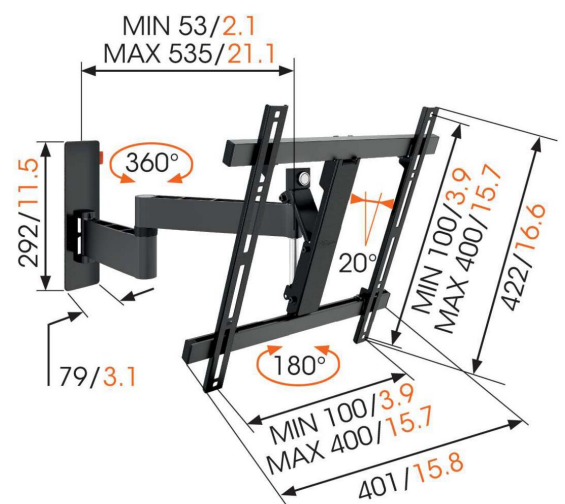

WALL 3245 Support TV Orientable (noir)

Principaux avantages

- Nivellement facile de la TV même après l'installation
- Guide des câbles électriques
- Satisfaction et ingéniosité, tout simplement : très confortable et à un prix abordable
- Inclinaison (jusqu'à 20°) afin d'éviter les reflets
- Servez-vous de la TV Mount Guide App pour marquer facilement le premier trou à percer !

Support TV mural orientable pour téléviseurs jusqu'à 20 kg

Le support TV mural orientable WALL 3245 est particulièrement populaire. Le WALL 3245 est adapté à globalement chaque téléviseur de 32 à 55 pouces (81-140 cm), pour une fixation au mur bien solide. L'angle de rotation maximal est de 180° et l'angle d'inclinaison maximal de 20°.

mm/inch

WALL 3245 Support TV Orientable (noir)

Spécifications

N° d'article (SKU)	8353120
Couleur	Noir
EAN emballage unitaire	8712285335426
Dimensions du produit	M
Certifié TÜV	Oui
Inclinaison	Inclinaison jusqu'à 20°
Pivoter	Orientable (jusqu'à 180°)
Garantie	À vie
Dimensions min. écran (pouce)	32
Dimensions max. écran (pouce)	55
Charge max. (k/Lbs)	20 / 44.09
Min. hole pattern	100mm x 100mm
Max. hole pattern	400mm x 400mm
Dim. max. boulon	M8
Hauteur max. interface (mm)	422
Largeur max. interface (mm)	402
Rangement des câbles	Serre-câble
Certifications	TÜV
Distance max. au mur (mm / inch)	540 / 21.26
Modèle max. trous de fixations hor. (mm)	400
Modèle max. trous de fixation vert. (mm)	400
Distance min. au mur (mm / inch)	55 / 2.17
Nombre de points de pivot	3
Modèle universel ou fixe de trous de fixation	Universel