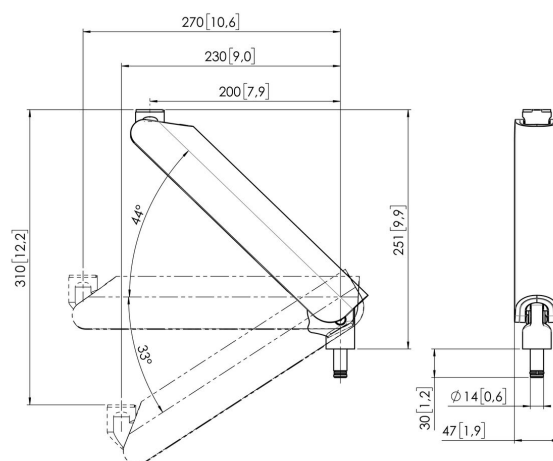

MOMO C327 braccio per monitor Motion Plus, dinamico, 27 cm (nero)

Benefici chiave

- Altezza regolabile
- Compatibile con uno, due o un'intera serie di monitor
- Facile da montare senza attrezzi
- Sistema modulare flessibile
- Certificato TÜV / 10 anni di garanzia

Costruisci il tuo braccio per monitor ideale Il braccio per monitor Motion+ MOMO C327, dinamico, 27 cm, fa parte di MOMO Motion+. Appositamente progettato per montare insieme il braccio del monitor o l'interfaccia. Infinite possibilità di impiego Crea una configurazione multi-monitor con pochi componenti. Compresa le posizioni dritte e angolate. Gli accessori e i componenti del braccio per monitor MOMO si installano con una sola chiave allen (esagonale), integrata nel prodotto. In questo modo, avrai sempre lo strumento giusto a portata di mano.

MOMO C327 braccio per monitor Motion Plus, dinamico, 27 cm (nero)

Specifiche

Numero dell'articolo (SKU)	7163270
Colore	Nero
EAN scatola singola	8712285354380
Larghezza	47
Certificazione TÜV	Si
Garanzia	10 anni