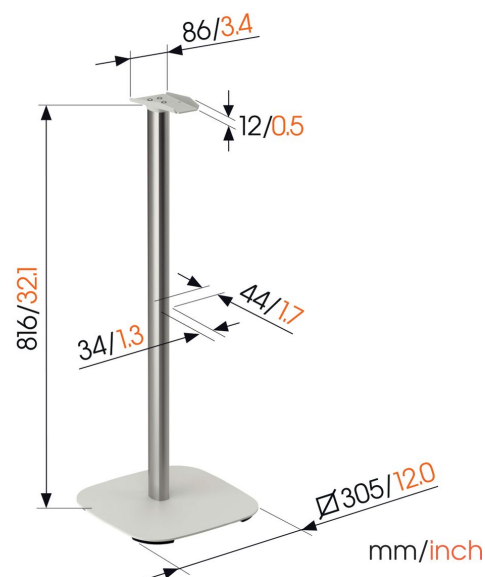

SFS 4133 Pied d'enceinte Sonos pour Era 300 (blanc)

Principaux avantages

- Profitez au maximum de vos enceintes Sonos
- Améliorez votre expérience d'écoute

Pied d'enceinte Sonos Era 300 spécialement conçu pour offrir une expérience d'écoute supérieure

Vous souhaitez améliorer votre expérience d'écoute Sonos Era 300 sans percer de trous dans vos murs ? Le pied d'enceinte Vogel's pour enceintes Sonos Era 300 est la solution idéale ! Ce pied de 82 cm positionne parfaitement votre enceinte au niveau des oreilles. Ce pied d'enceinte est conçu pour faire passer votre expérience d'écoute au niveau supérieur.

SFS 4133 Pied d'enceinte Sonos pour Era 300 (blanc)

Spécifications

N° d'article (SKU)	8151331
Couleur	Blanc
EAN emballage unitaire	8712285371967
Hauteur	816
Largeur	305
Profondeur	305
Certifié TÜV	Oui
Garantie	5 ans
Rangement des câbles	Gestion des câbles intégrée CIS® Cable Inlay System
Certifications	TÜV
Speaker brand	Sonos
Speaker models	Era 300